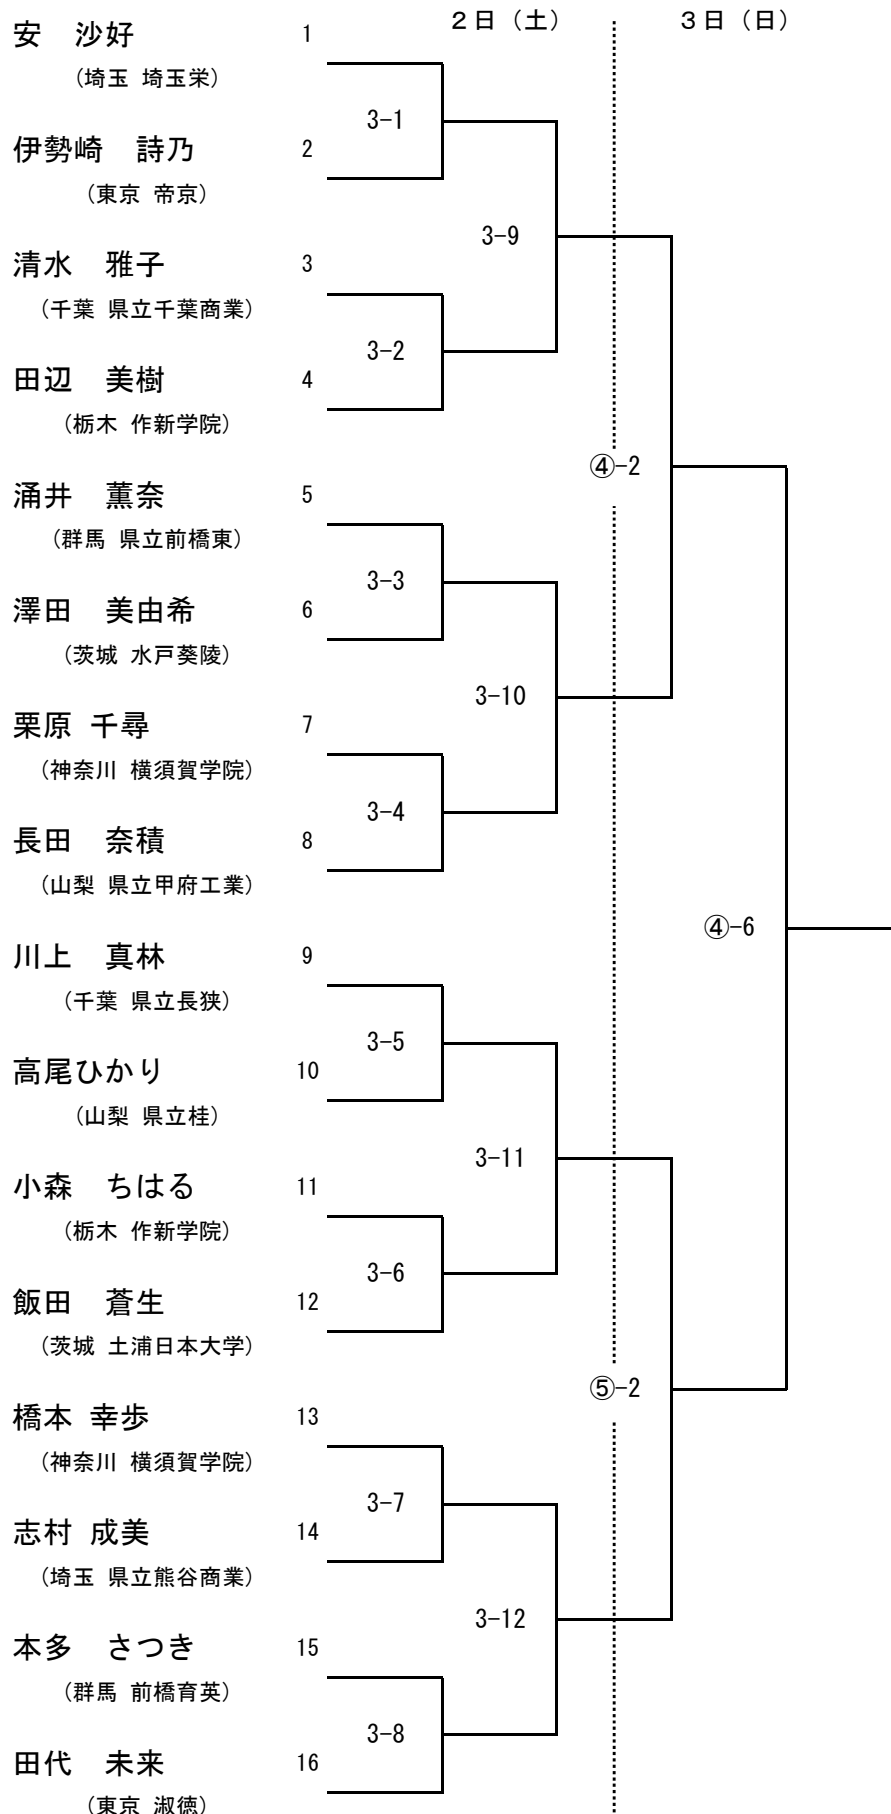

女子6 3kg級 組み合わせ表