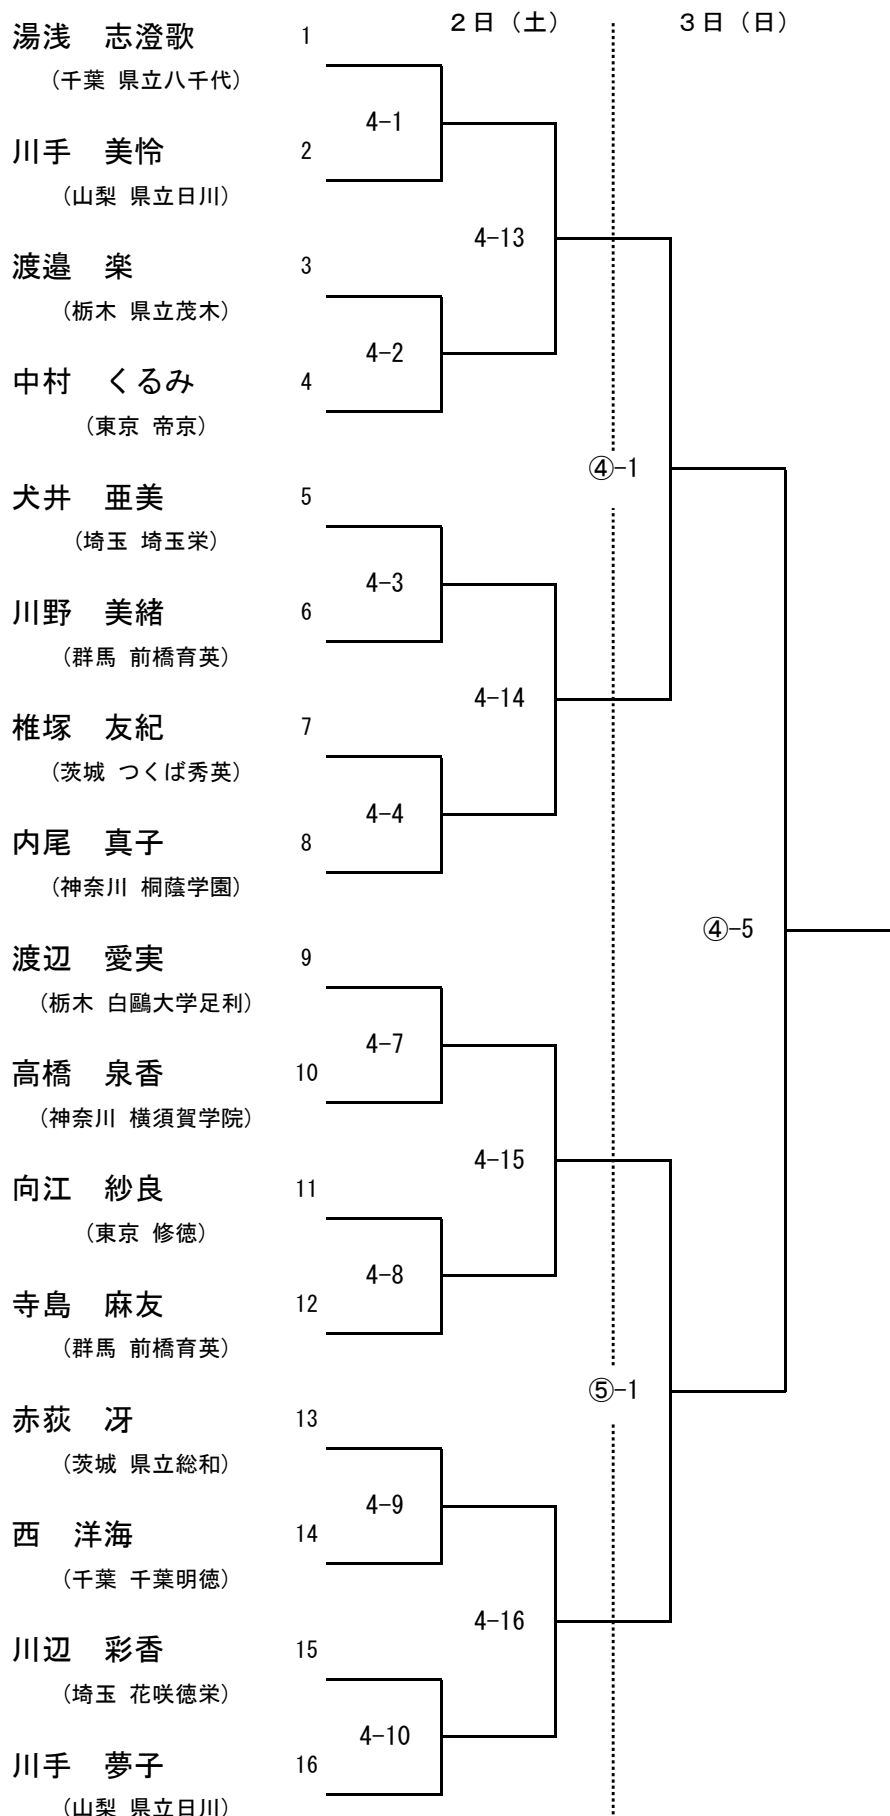

# 女子48kg級 組み合わせ表

# 女子5 2kg級 組み合わせ表