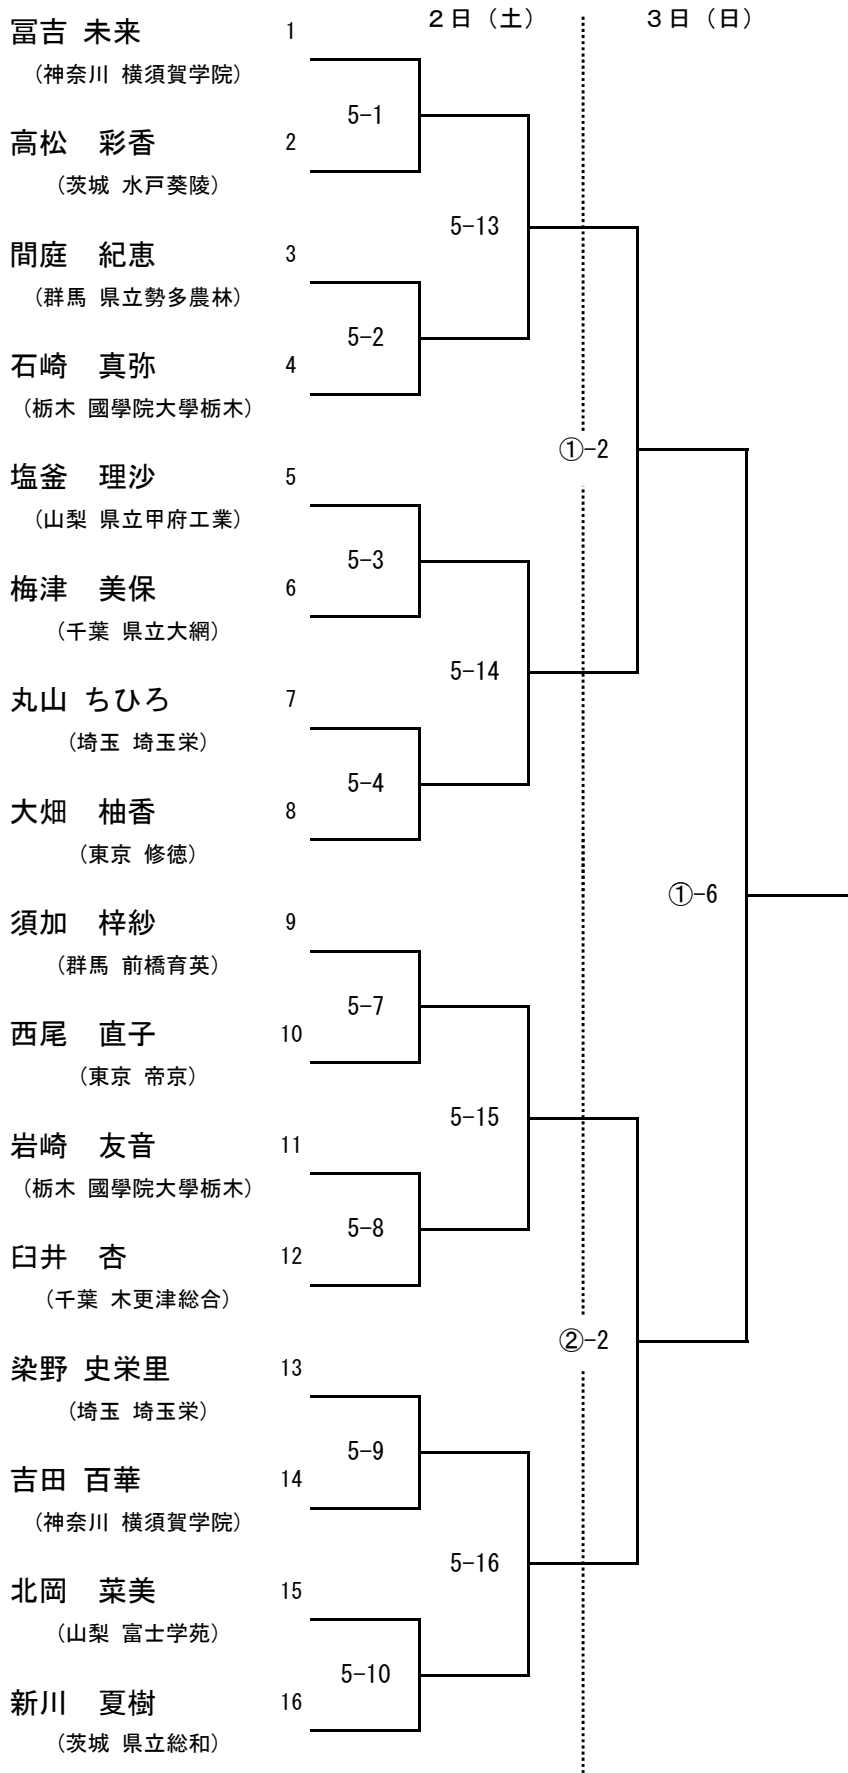

女子57kg級 組み合わせ表