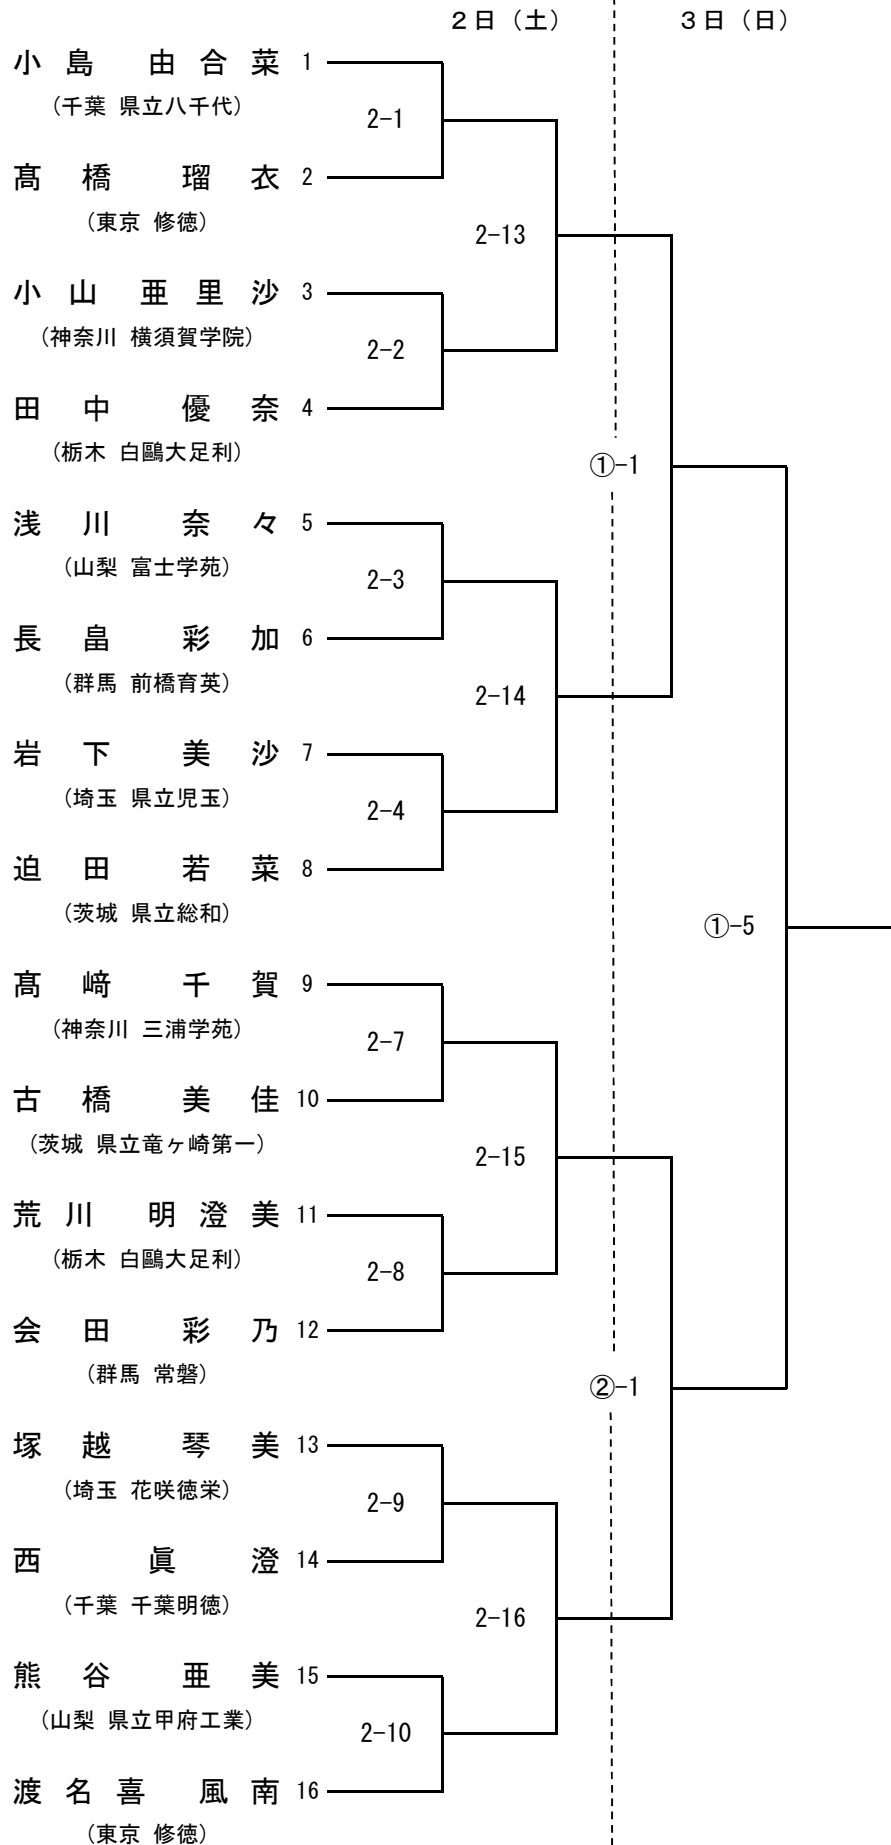

# 女子48kg級 組み合わせ表

# 女子5 2kg級 組み合わせ表