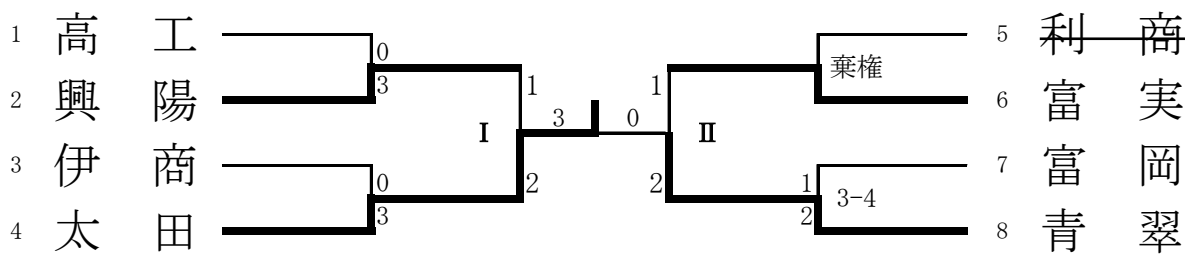

平成26年度第62回群馬県高等学校新人柔道大会 I

11月15日(土)

ぐんま武道館

男子Aブロック

男子Bブロック

女子ブロック