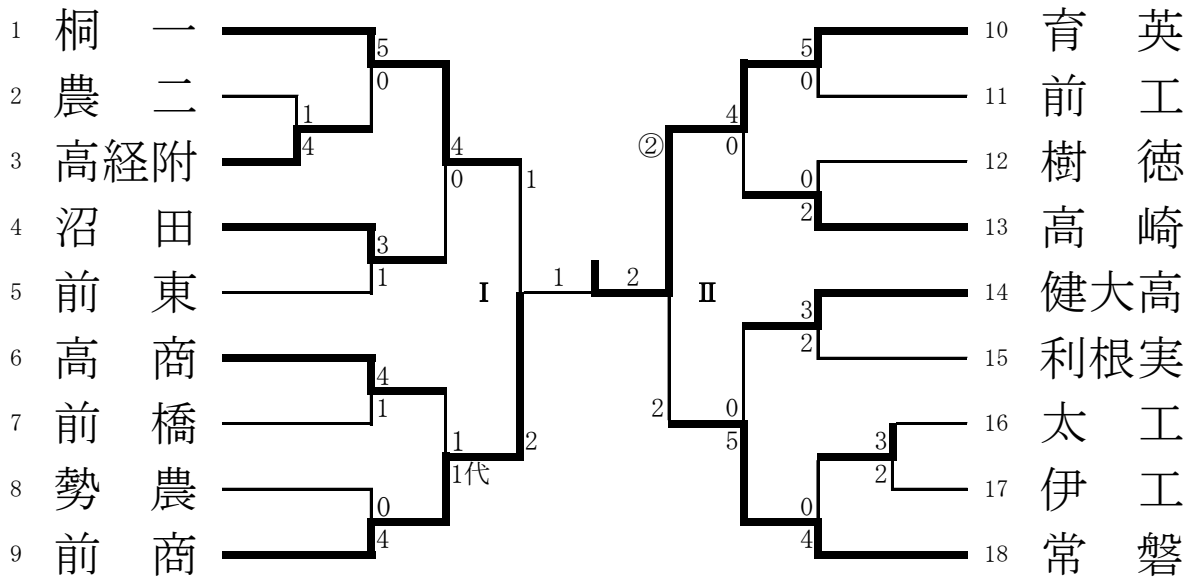

平成26年度第62回群馬県高等学校新人柔道大会 I

11月15日(土)

ぐんま武道館

男子Aブロック

男子Bブロック

女子ブロック

平成26年度第62回群馬県高等学校新人柔道大会 I

男子Aブロック

準決勝 I

桐 一		1		2	前 商	
順	氏 名	勝敗		勝敗	氏 名	順
先	高橋	×	引き分け 4:00	×	池田	先
次	小島	△	優勢 4:00	⊖	田中	次
中	六本木	○	-----	△	菊田	中
副	今泉	×	引き分け 4:00	×	澤浦	副
大	藤田	△	僅差 4:00	●	須藤	大

準決勝 II

育 英		②		2	常 磐	
順	氏 名	勝敗		勝敗	氏 名	順
先	吉川	⊖	優勢 4:00	△	茅根	先
次	片倉	△	優勢 4:00	⊖	外谷	次
中	岩本	△	優勢 4:00	⊖	平沼	中
副	綿貫	×	引き分け 4:00	×	竹田	副
大	深澤	○	内股 1:30	△	落合	大