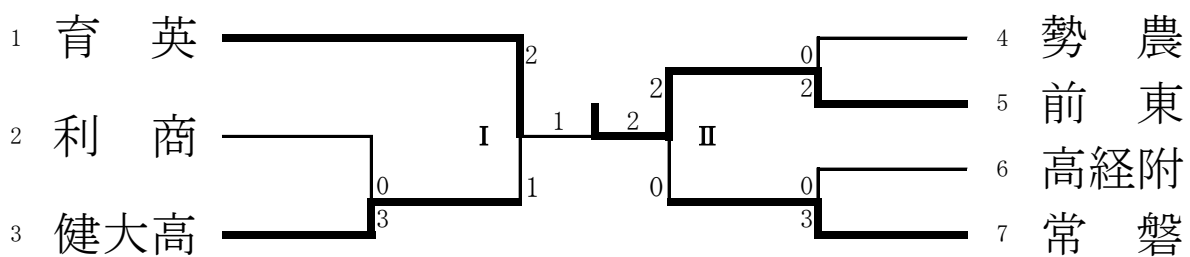

平成26年度第62回群馬県高等学校新人柔道大会 I

11月15日(土)

ぐんま武道館

男子Aブロック

男子Bブロック

女子ブロック

平成26年度第62回群馬県高等学校新人柔道大会 I

男子Aブロック

準決勝 I

桐 一		1		2	前 商	
順	氏 名	勝敗		勝敗	氏 名	順
先	高橋	×	引き分け 4:00	×	池田	先
次	小島	△	優勢 4:00	⊖	田中	次
中	六本木	○	-----	△	菊田	中
副	今泉	×	引き分け 4:00	×	澤浦	副
大	藤田	△	僅差 4:00	●	須藤	大

準決勝 II

育 英		②		2	常 磐	
順	氏 名	勝敗		勝敗	氏 名	順
先	吉川	⊖	優勢 4:00	△	茅根	先
次	片倉	△	優勢 4:00	⊖	外谷	次
中	岩本	△	優勢 4:00	⊖	平沼	中
副	綿貫	×	引き分け 4:00	×	竹田	副
大	深澤	○	内股 1:30	△	落合	大