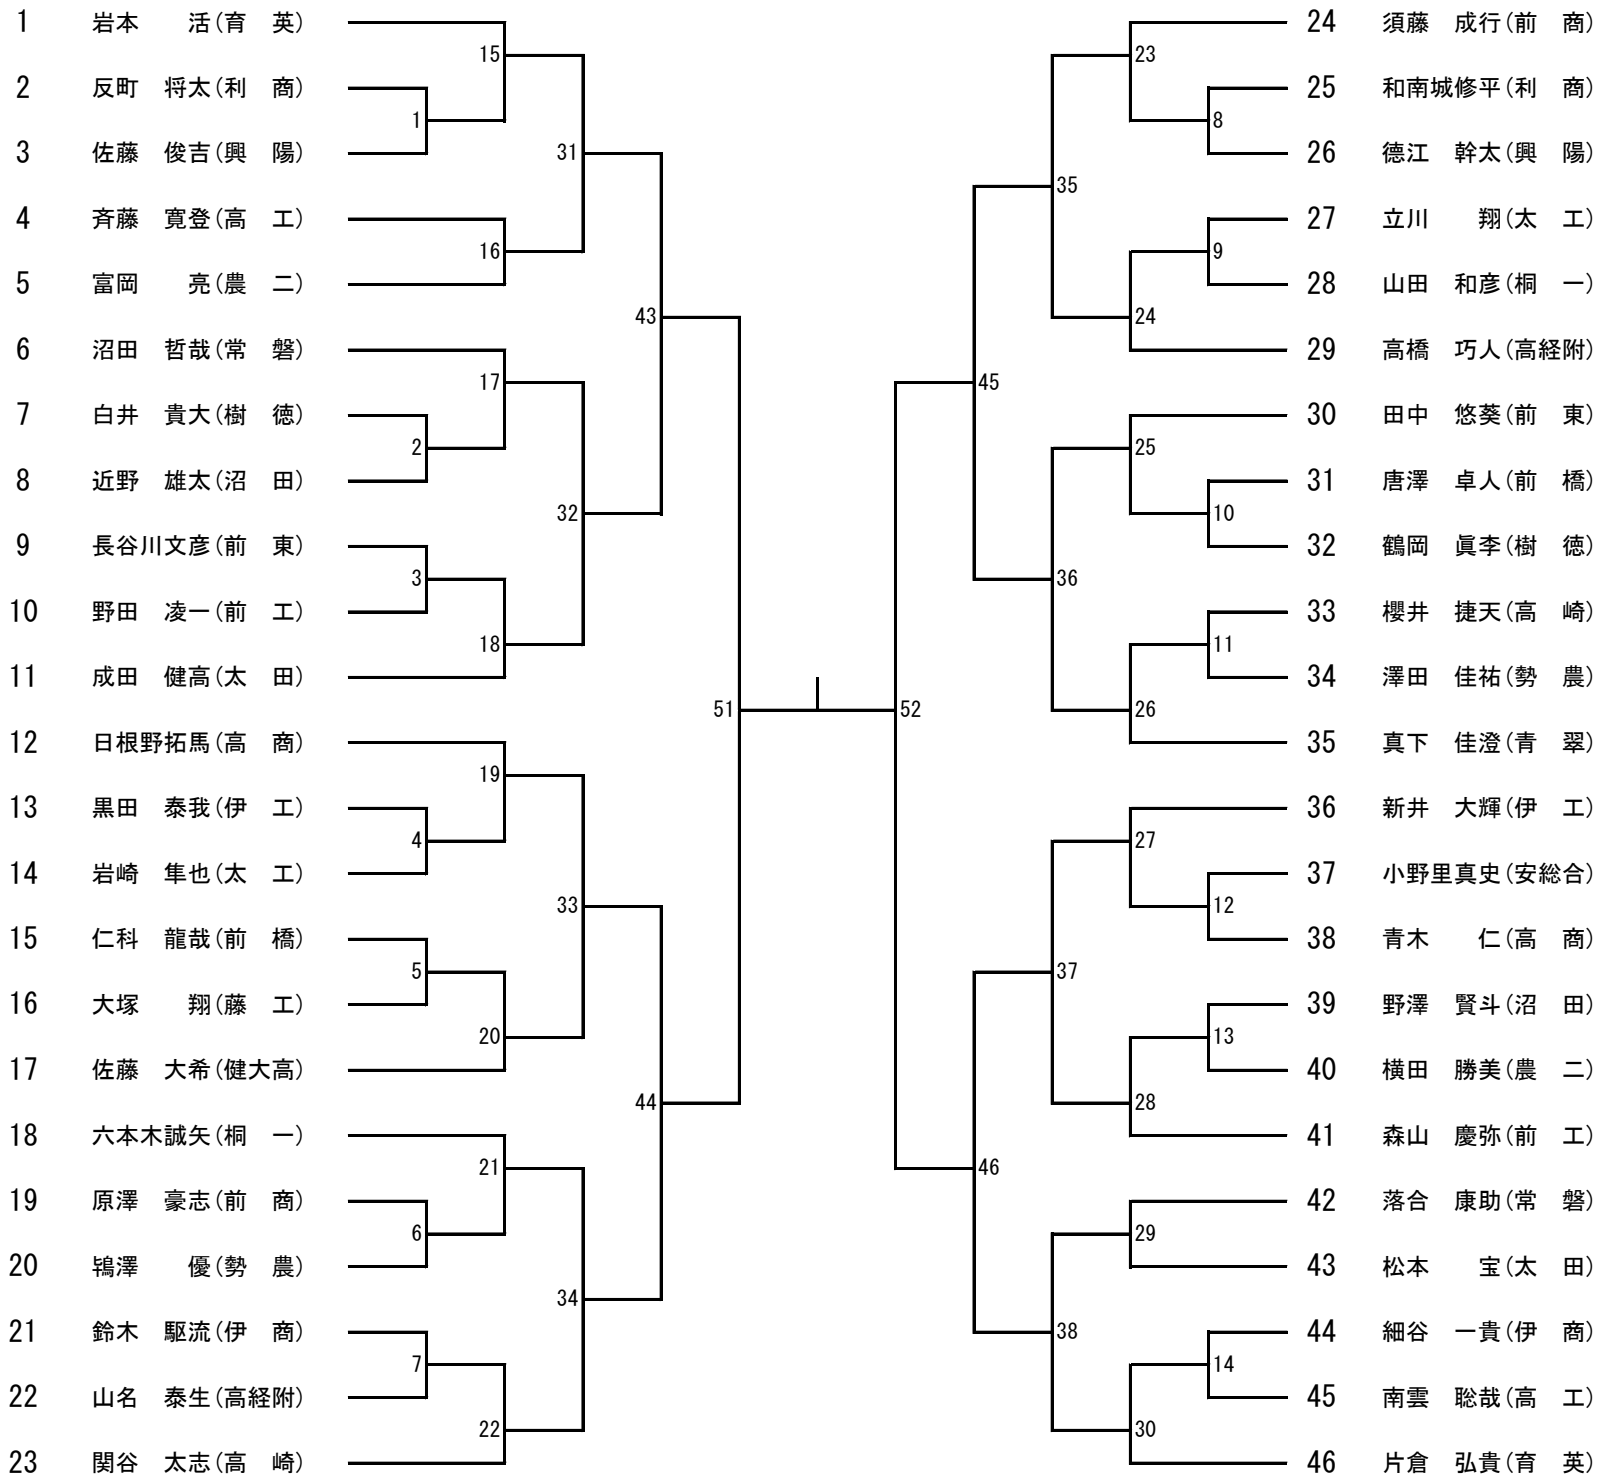

【第一試合場】

平成26年度 群馬県高等学校学年別柔道大会

平成26年4月26日(土) ぐんま武道館

【第1学年】

81kg級

【第一試合場】

【第一試合場】

90kg級

【第二試合場】

100kg級

【第二試合場】

100kg超級

平成26年度 群馬県高等学校学年別柔道大会

平成26年4月26日(土) ぐんま武道館
【第2学年】

【第三試合場】

平成26年度 群馬県高等学校学年別柔道大会

平成26年4月26日(土) ぐんま武道館
【第3学年】

【第二試合場】