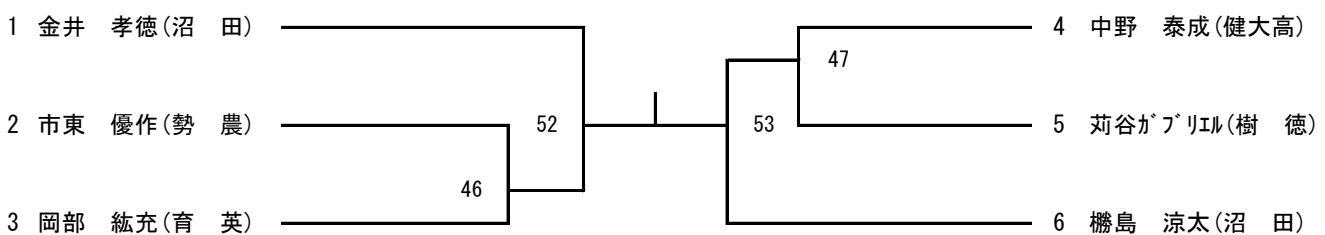

【第二試合場】

100kg超級