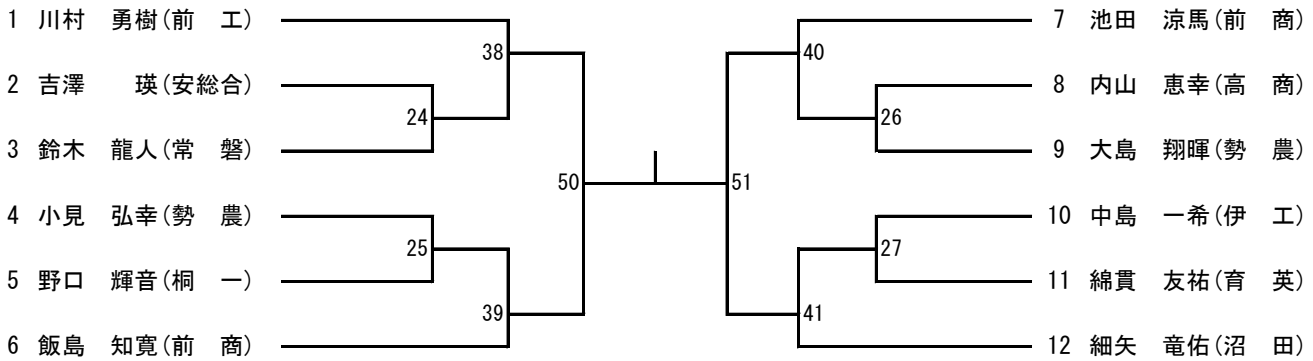

【第一試合場】

平成26年度 群馬県高等学校学年別柔道大会

平成26年4月26日(土) ぐんま武道館

【第1学年】

81kg級

【第一試合場】

【第一試合場】

90kg級