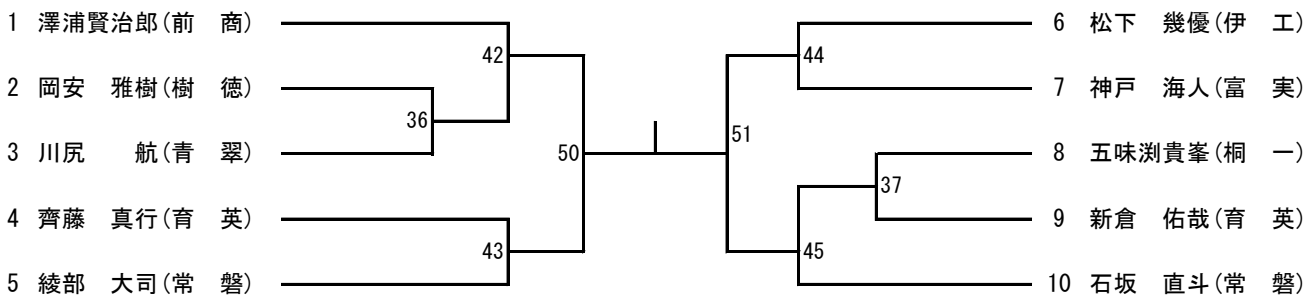

【第二試合場】

100kg級