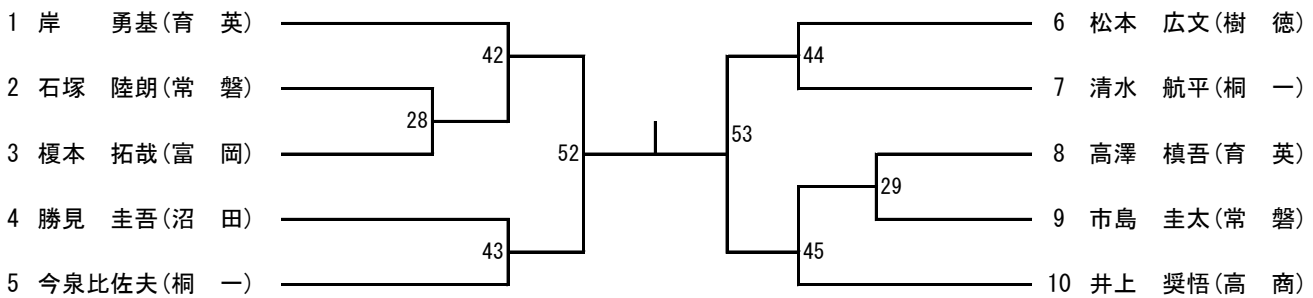

【第一試合場】

平成26年度 群馬県高等学校学年別柔道大会

平成26年4月26日(土) ぐんま武道館

【第1学年】

81kg級

【第一試合場】

【第一試合場】

90kg級