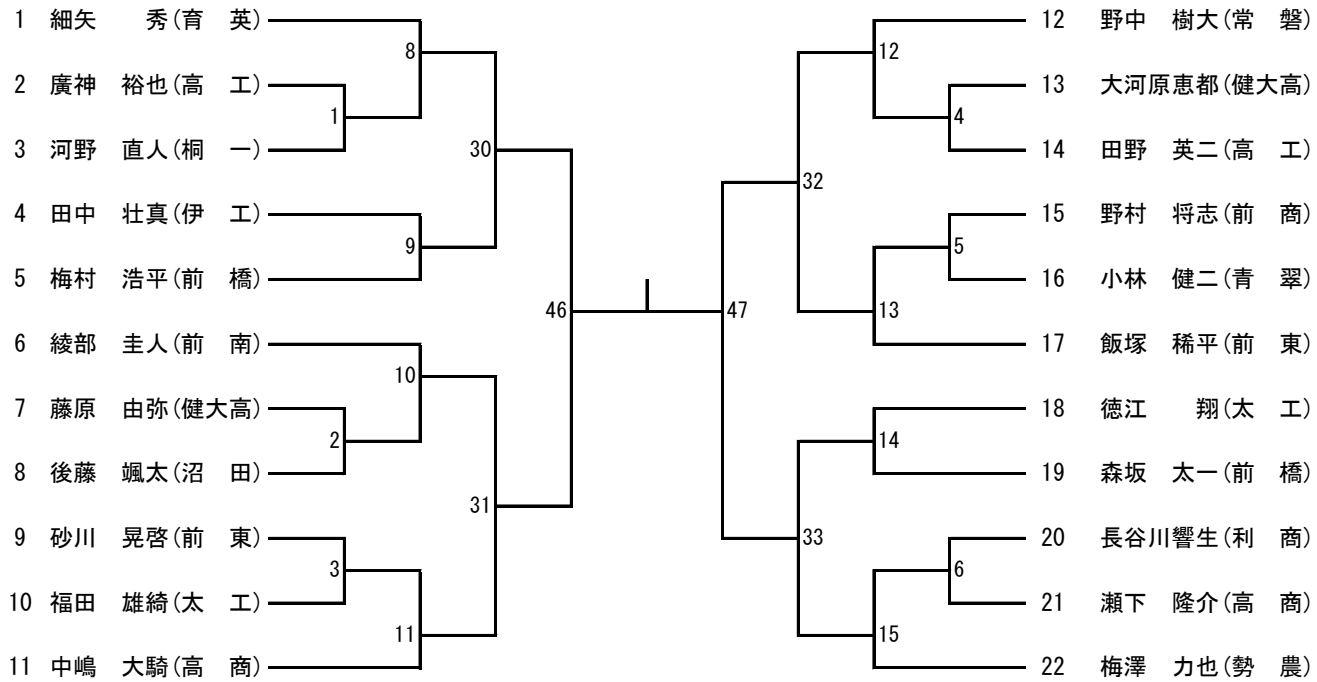

平成26年度 群馬県高等学校学年別柔道大会

平成26年4月26日(土)

ぐんま武道館

【第1学年】
60kg級

【第一試合場】

66kg級

【第三試合場】

73kg級

【第一試合場】

平成26年度 群馬県高等学校学年別柔道大会

平成26年4月26日(土) ぐんま武道館

【第1学年】

81kg級

【第一試合場】

【第一試合場】

90kg級