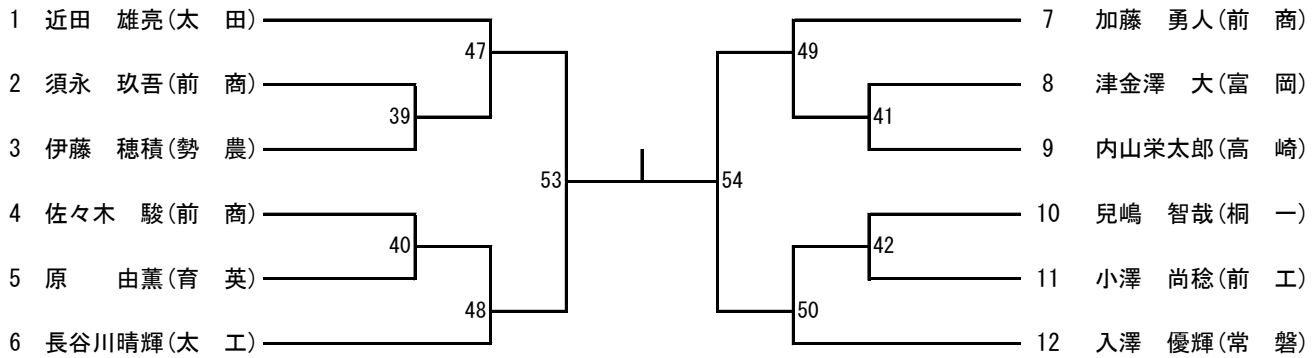

平成26年度 群馬県高等学校学年別柔道大会

平成26年4月26日(土)

ぐんま武道館

【第1学年】
60kg級

【第一試合場】

66kg級

【第三試合場】

73kg級

【第一試合場】

平成26年度 群馬県高等学校学年別柔道大会

平成26年4月26日(土) ぐんま武道館

【第1学年】

81kg級

【第一試合場】

【第一試合場】

90kg級