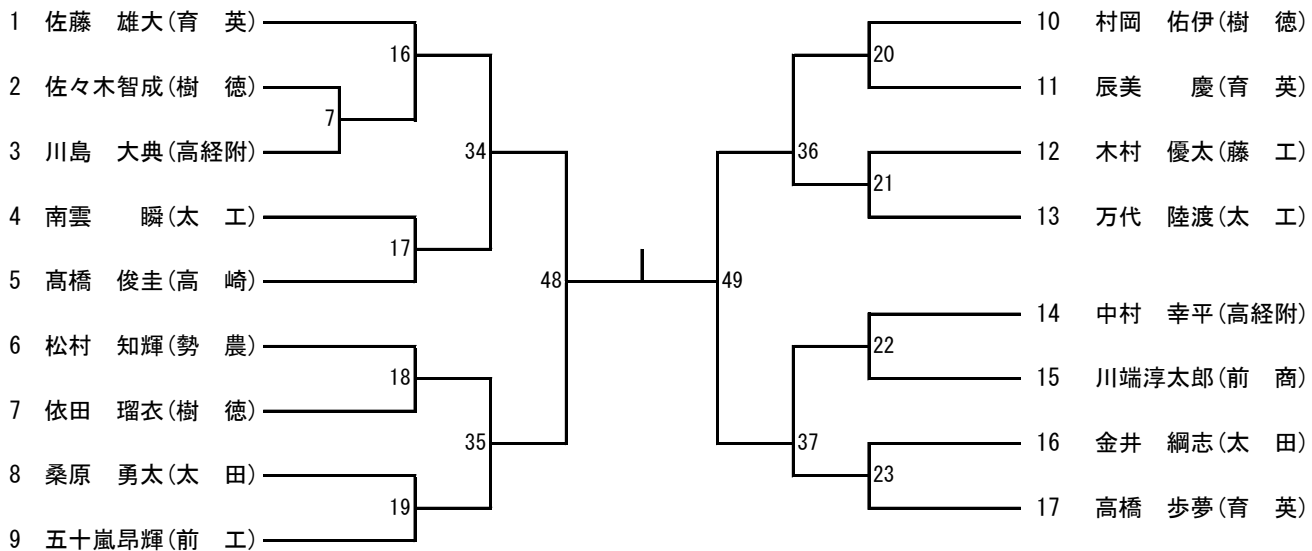

平成26年度 群馬県高等学校学年別柔道大会

平成26年4月26日(土)

ぐんま武道館

【第1学年】
60kg級

【第一試合場】

66kg級

【第三試合場】

73kg級

【第一試合場】

平成26年度 群馬県高等学校学年別柔道大会

平成26年4月26日(土) ぐんま武道館

【第1学年】

81kg級

【第一試合場】

【第一試合場】

90kg級