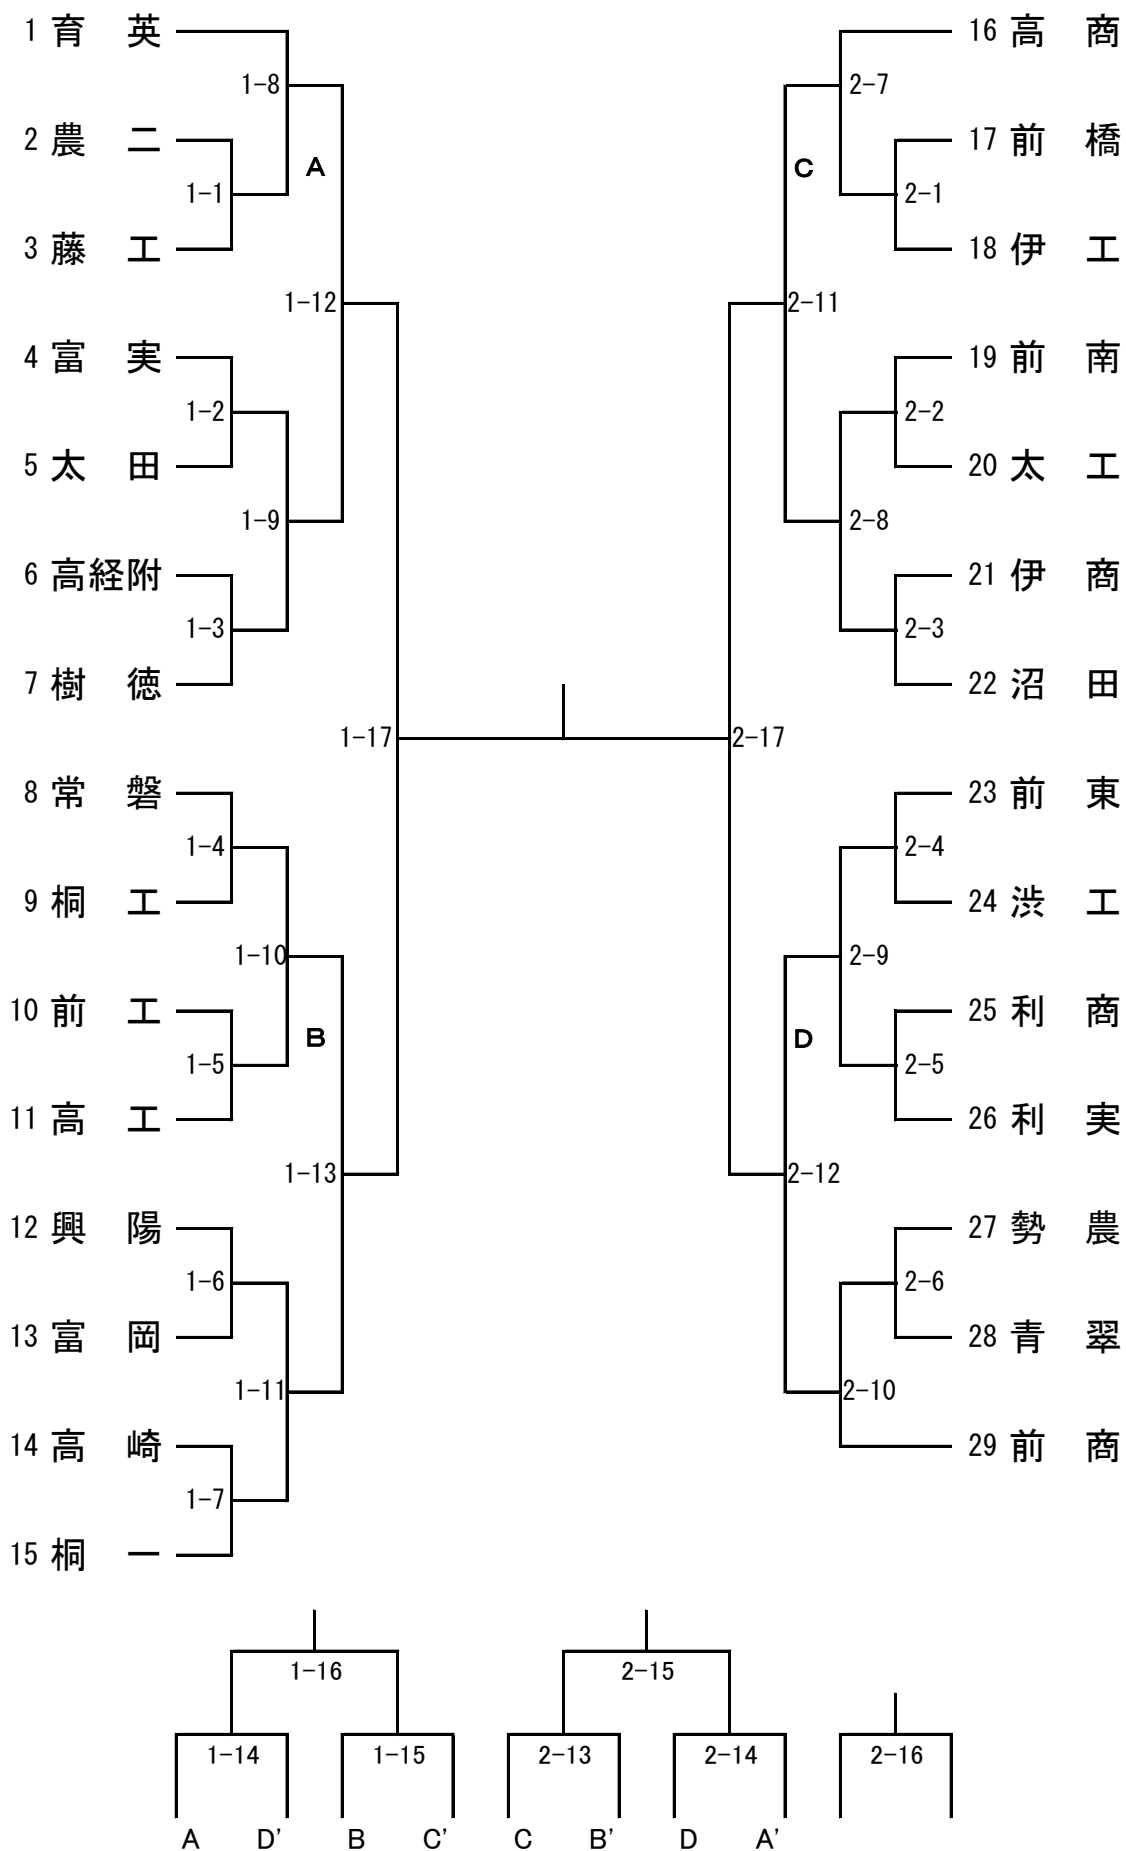

男子団体試合

女子団体試合

[第3会場]

学校名	1	2	3	4	5	6	勝	敗	分	順位
1 常磐										
2 健大高										
3 勢農										
4 育英										
5 前東										
6 青翠										

試合順序

- | | | |
|-------|-------|-------|
| ① 1-6 | ⑥ 2-3 | ⑪ 2-4 |
| ② 2-5 | ⑦ 1-4 | ⑫ 5-6 |
| ③ 3-4 | ⑧ 3-5 | ⑬ 1-2 |
| ④ 1-5 | ⑨ 2-6 | ⑭ 3-6 |
| ⑤ 4-6 | ⑩ 1-3 | ⑮ 4-5 |