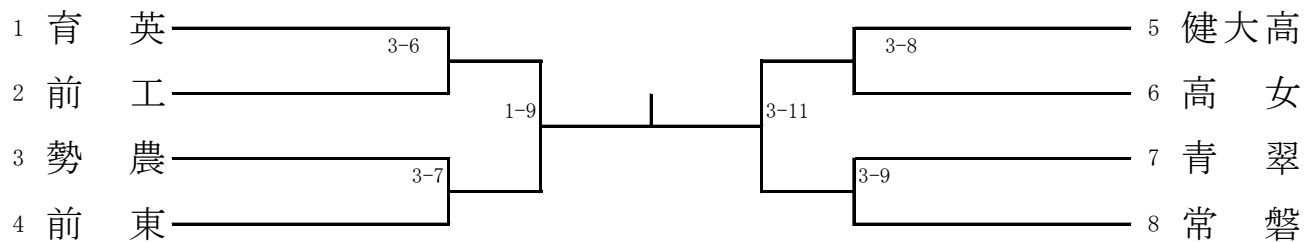

平成25年度 第63回群馬県高等学校柔道選手権大会  
兼 第62回全国高等学校柔道大会群馬県予選

平成25年6月15日(土)  
ぐんま武道館第一道場

男子団体試合

女子団体試合

男子 60kg級

第一試合場

男子 66 kg級

第一試合場