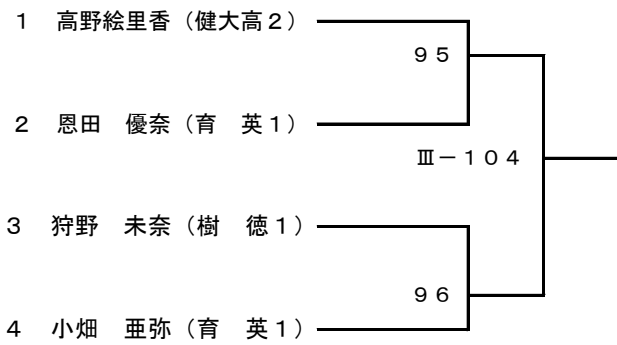

女子70kg級

第三試合場

女子78kg級

女子78kg超級