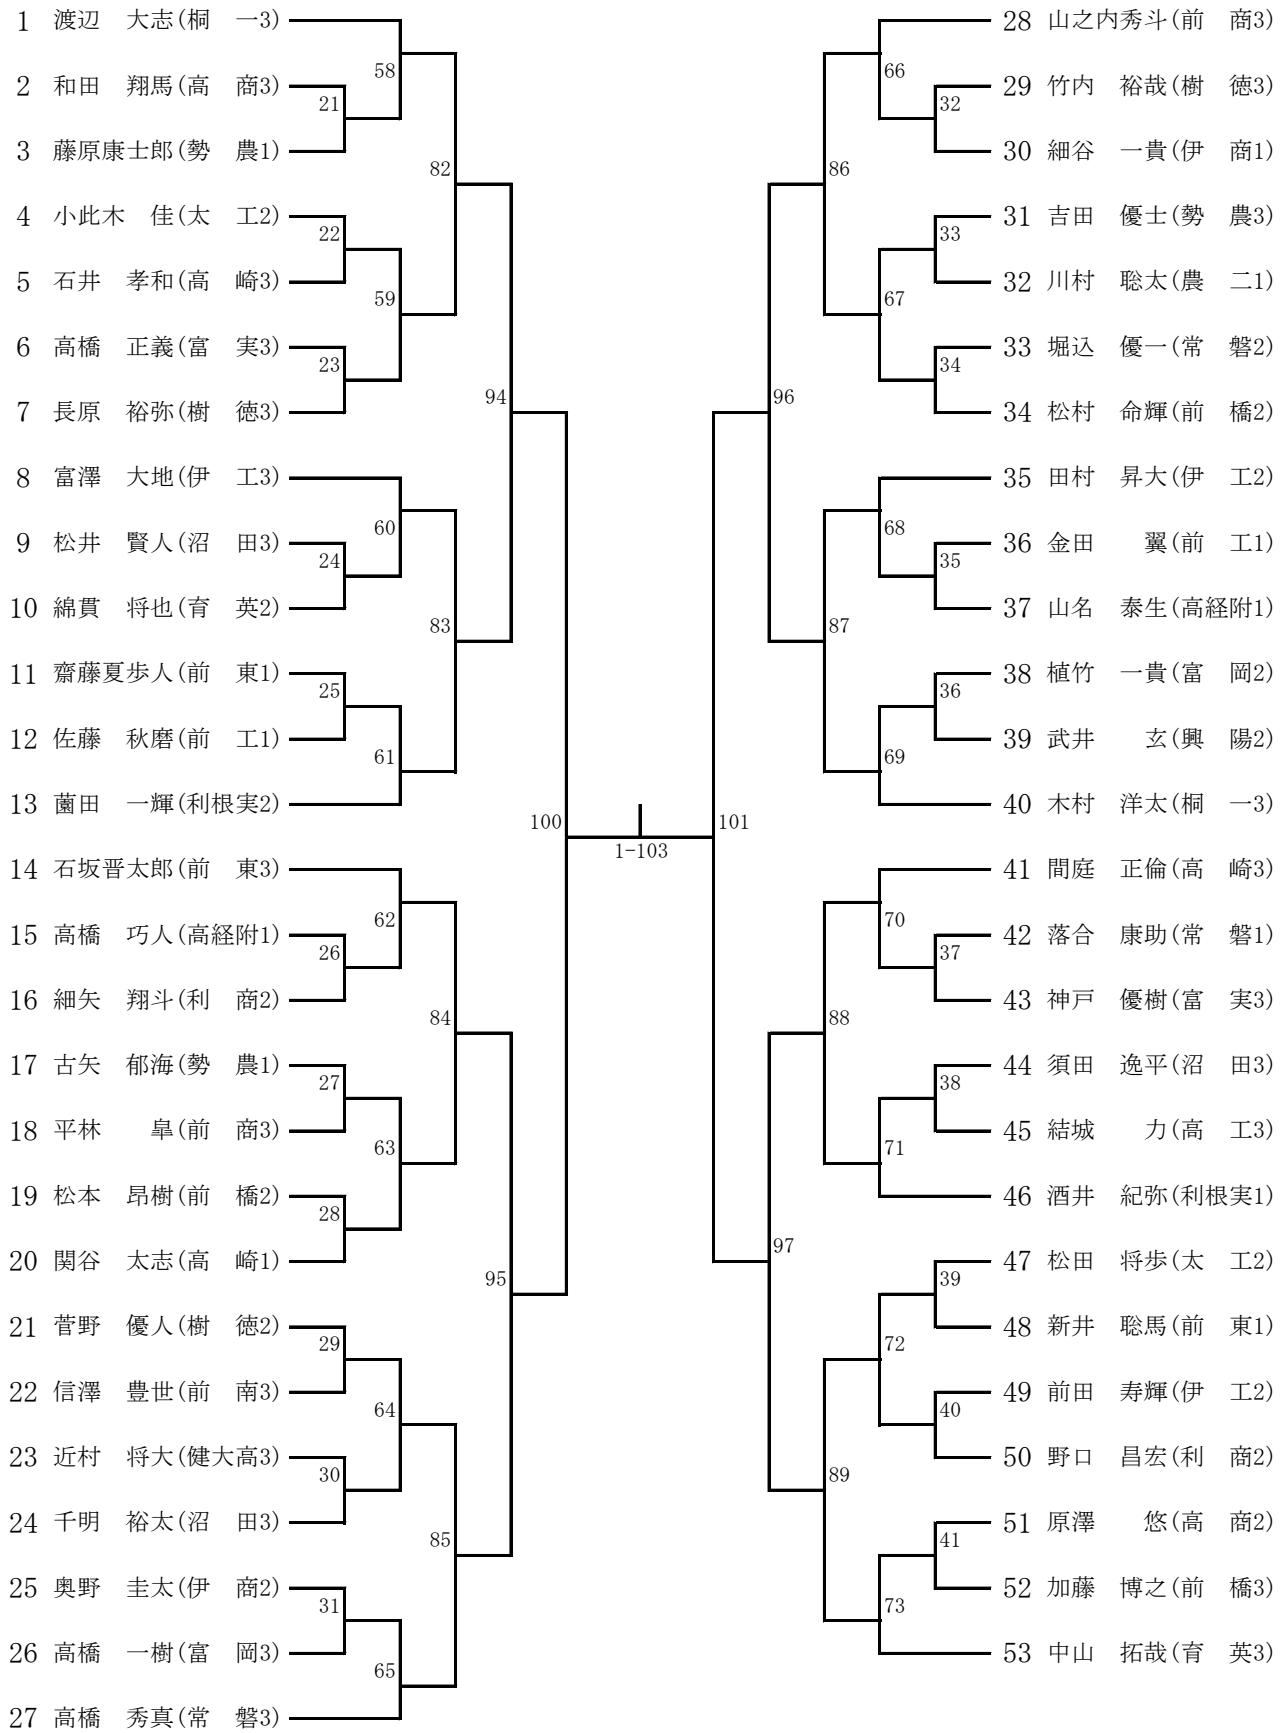

平成25年度 第63回群馬県高等学校柔道選手権大会  
兼 第62回全国高等学校柔道大会群馬県予選

平成25年6月15日(土)  
ぐんま武道館第一道場

男子団体試合

女子団体試合

男子 60kg級

第一試合場

男子 66 kg級

第一試合場