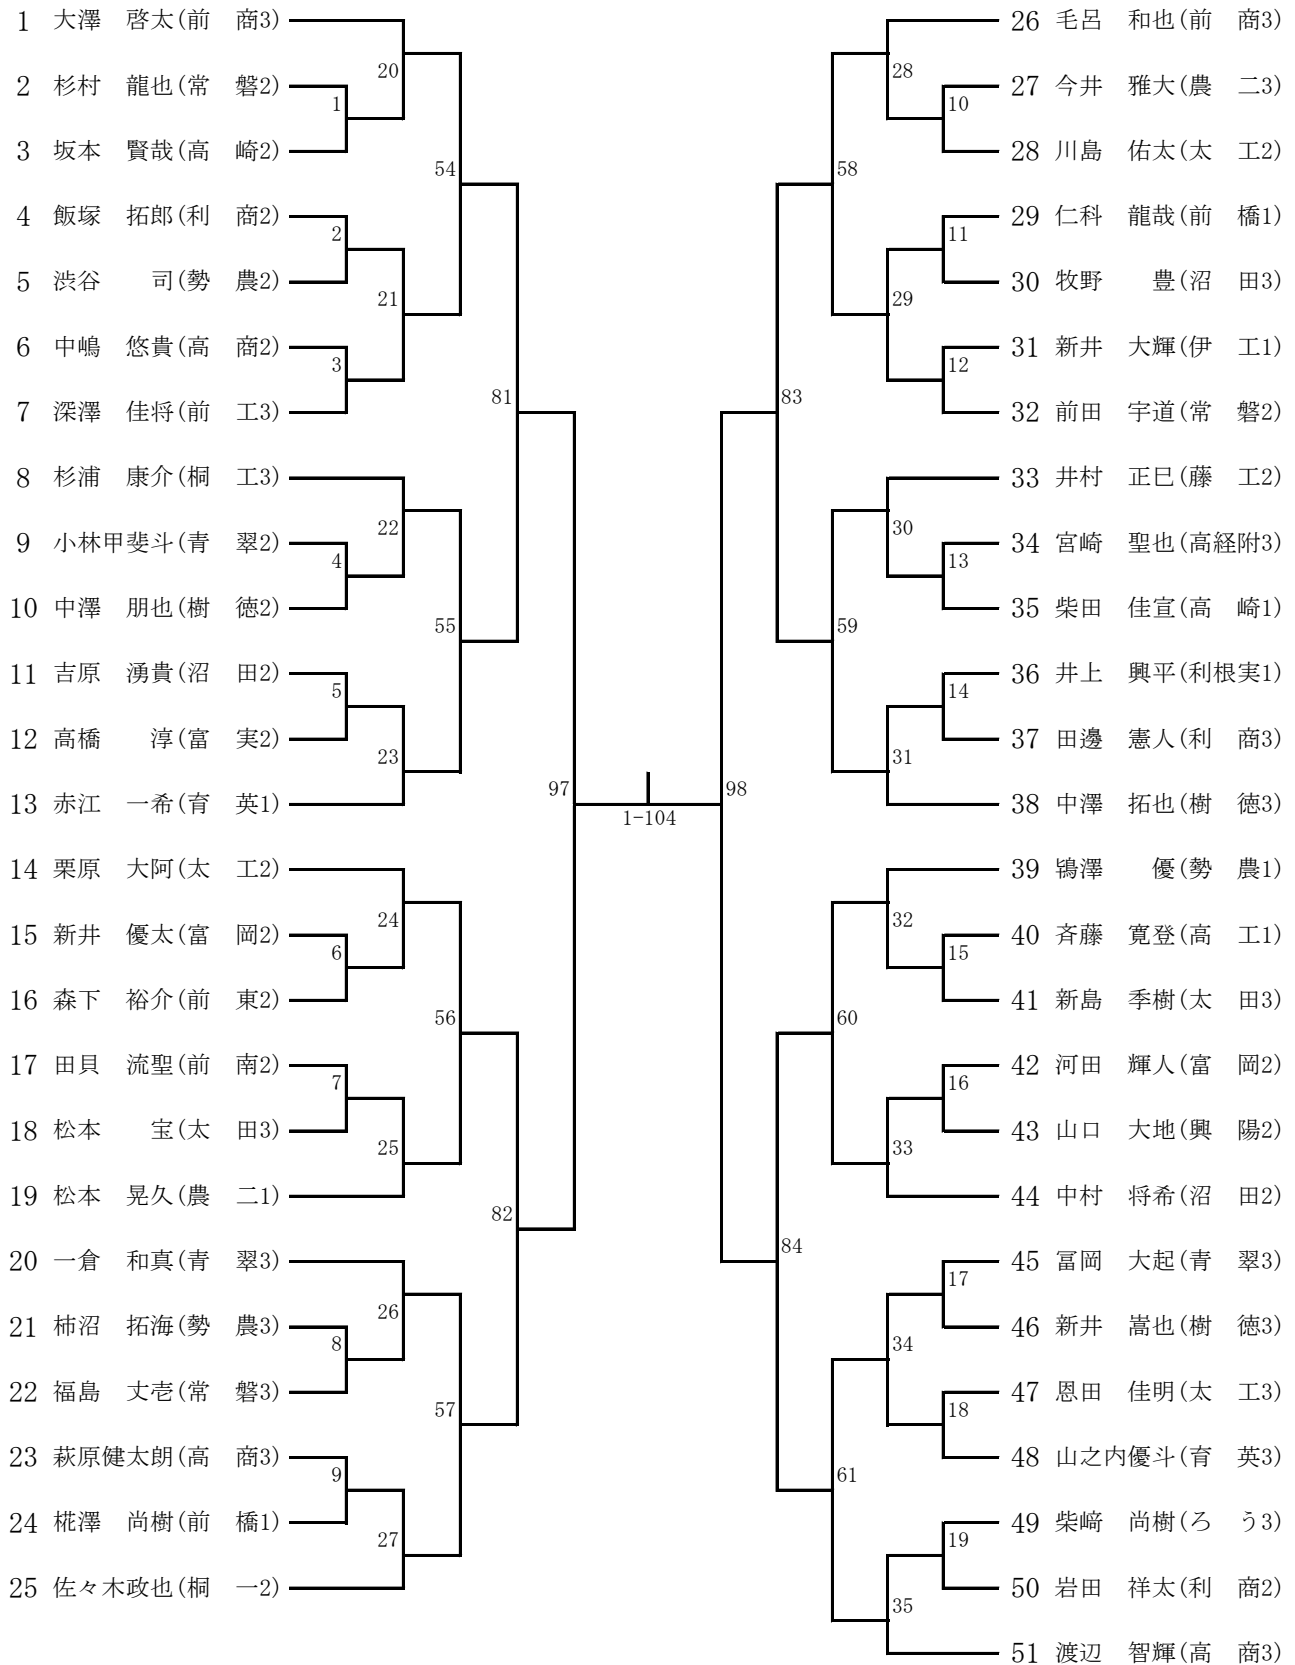

男子 73kg級

第三試合場