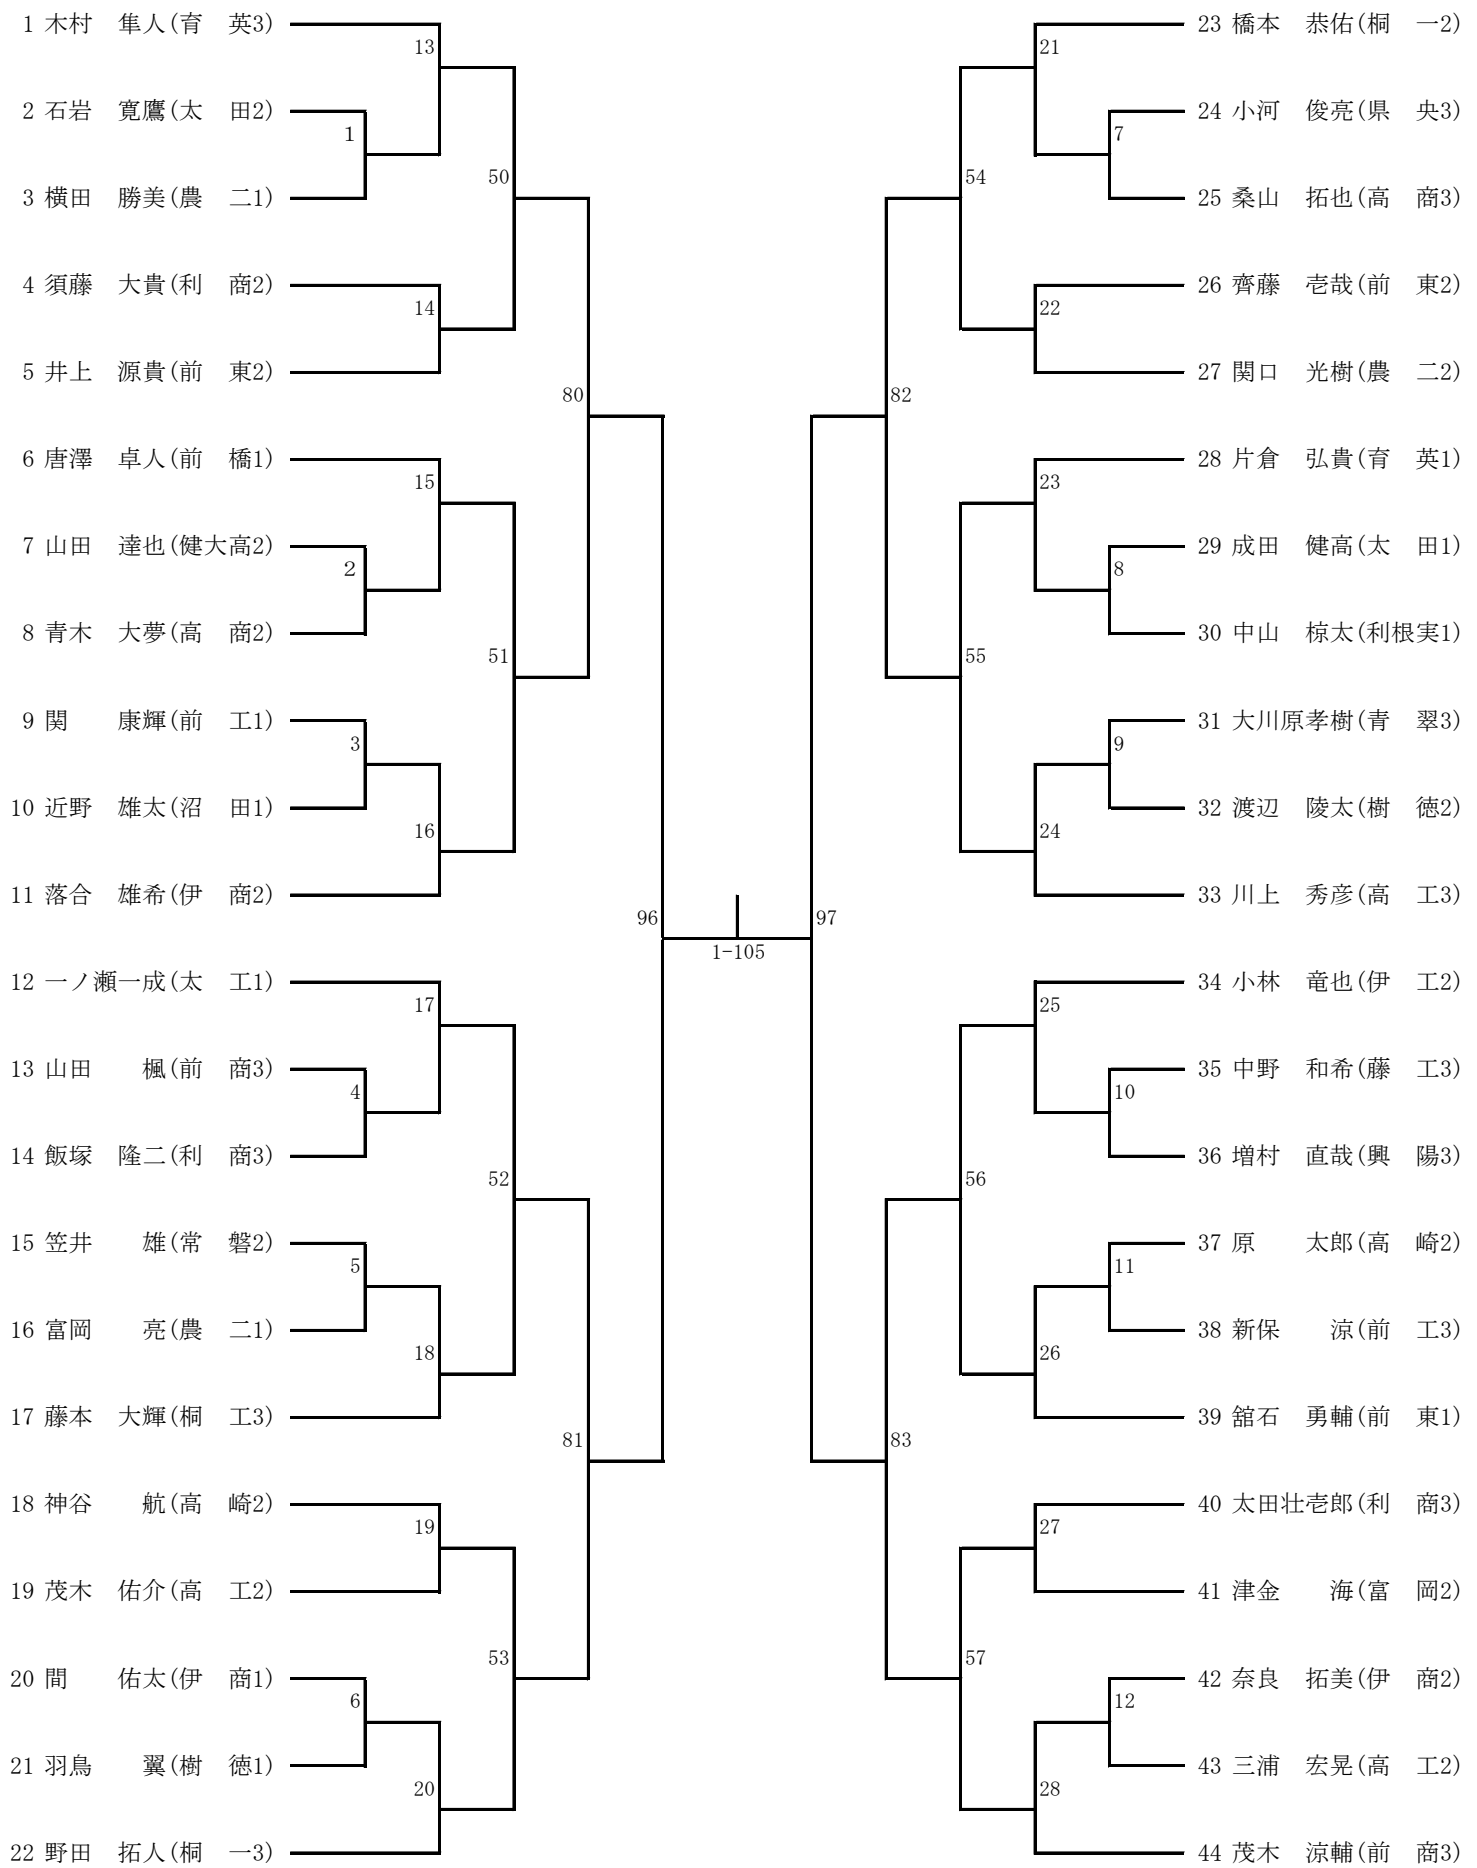

男子 73kg級

第三試合場

男子 81kg級

第二試合場

男子 90 kg級

第二試合場

男子100kg級

第二試合場