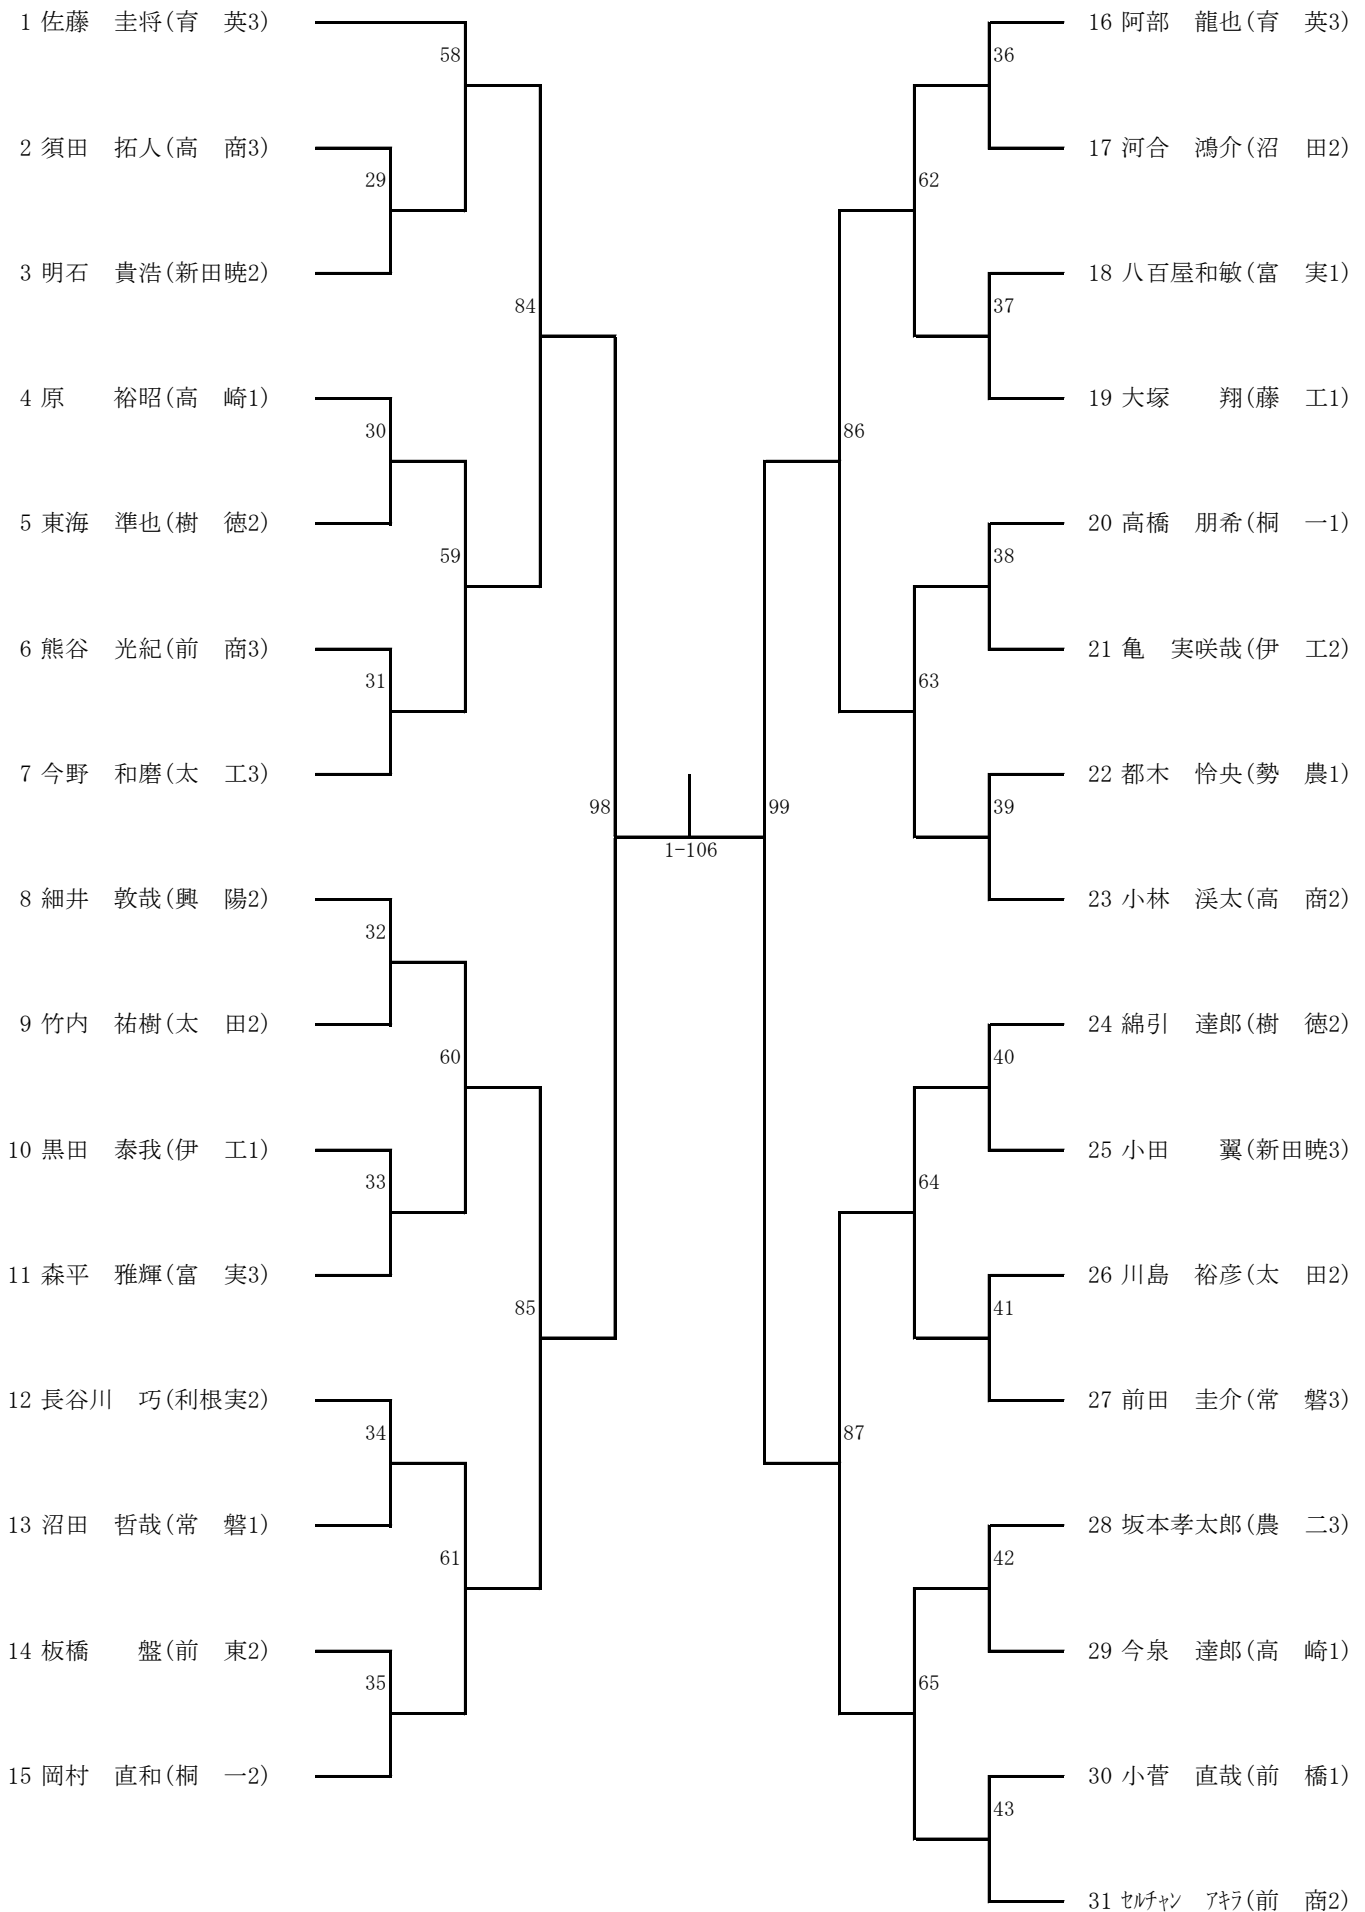

男子 73kg級

第三試合場

男子 81kg級

第二試合場

男子 90 kg級

第二試合場

男子100kg級

第二試合場