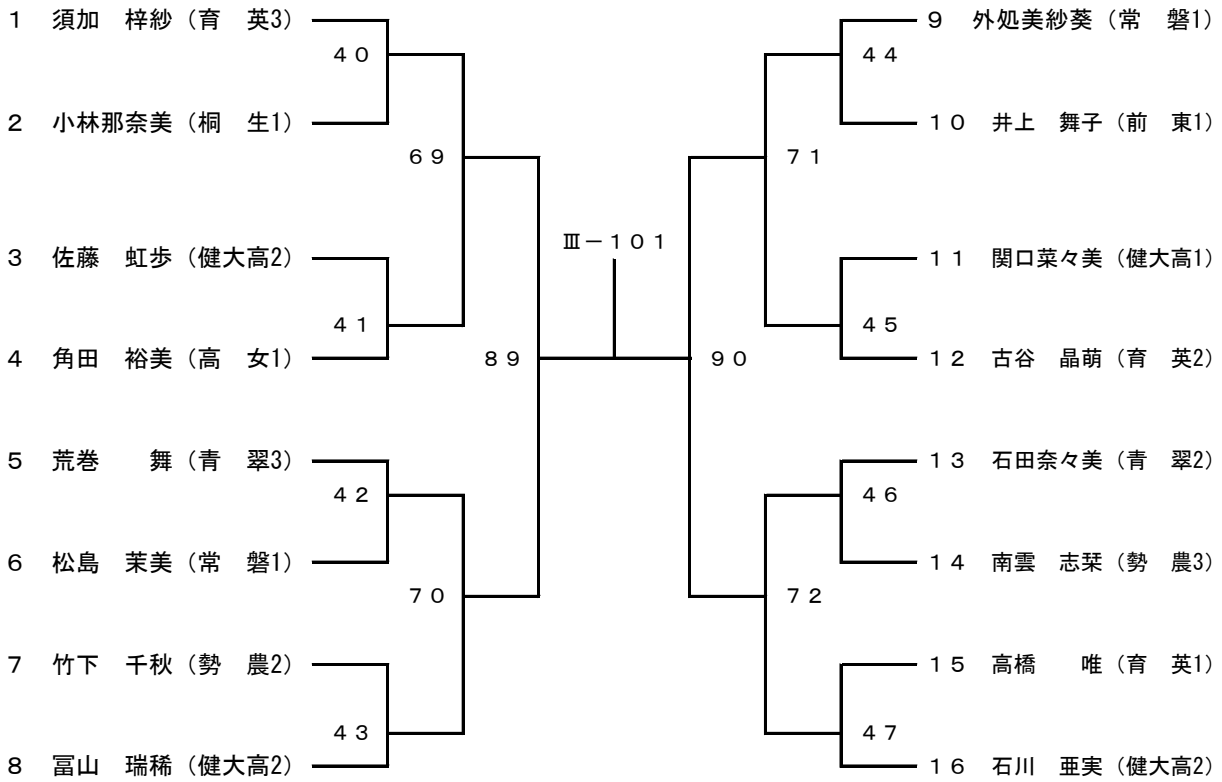

女子57kg級

第三試合場