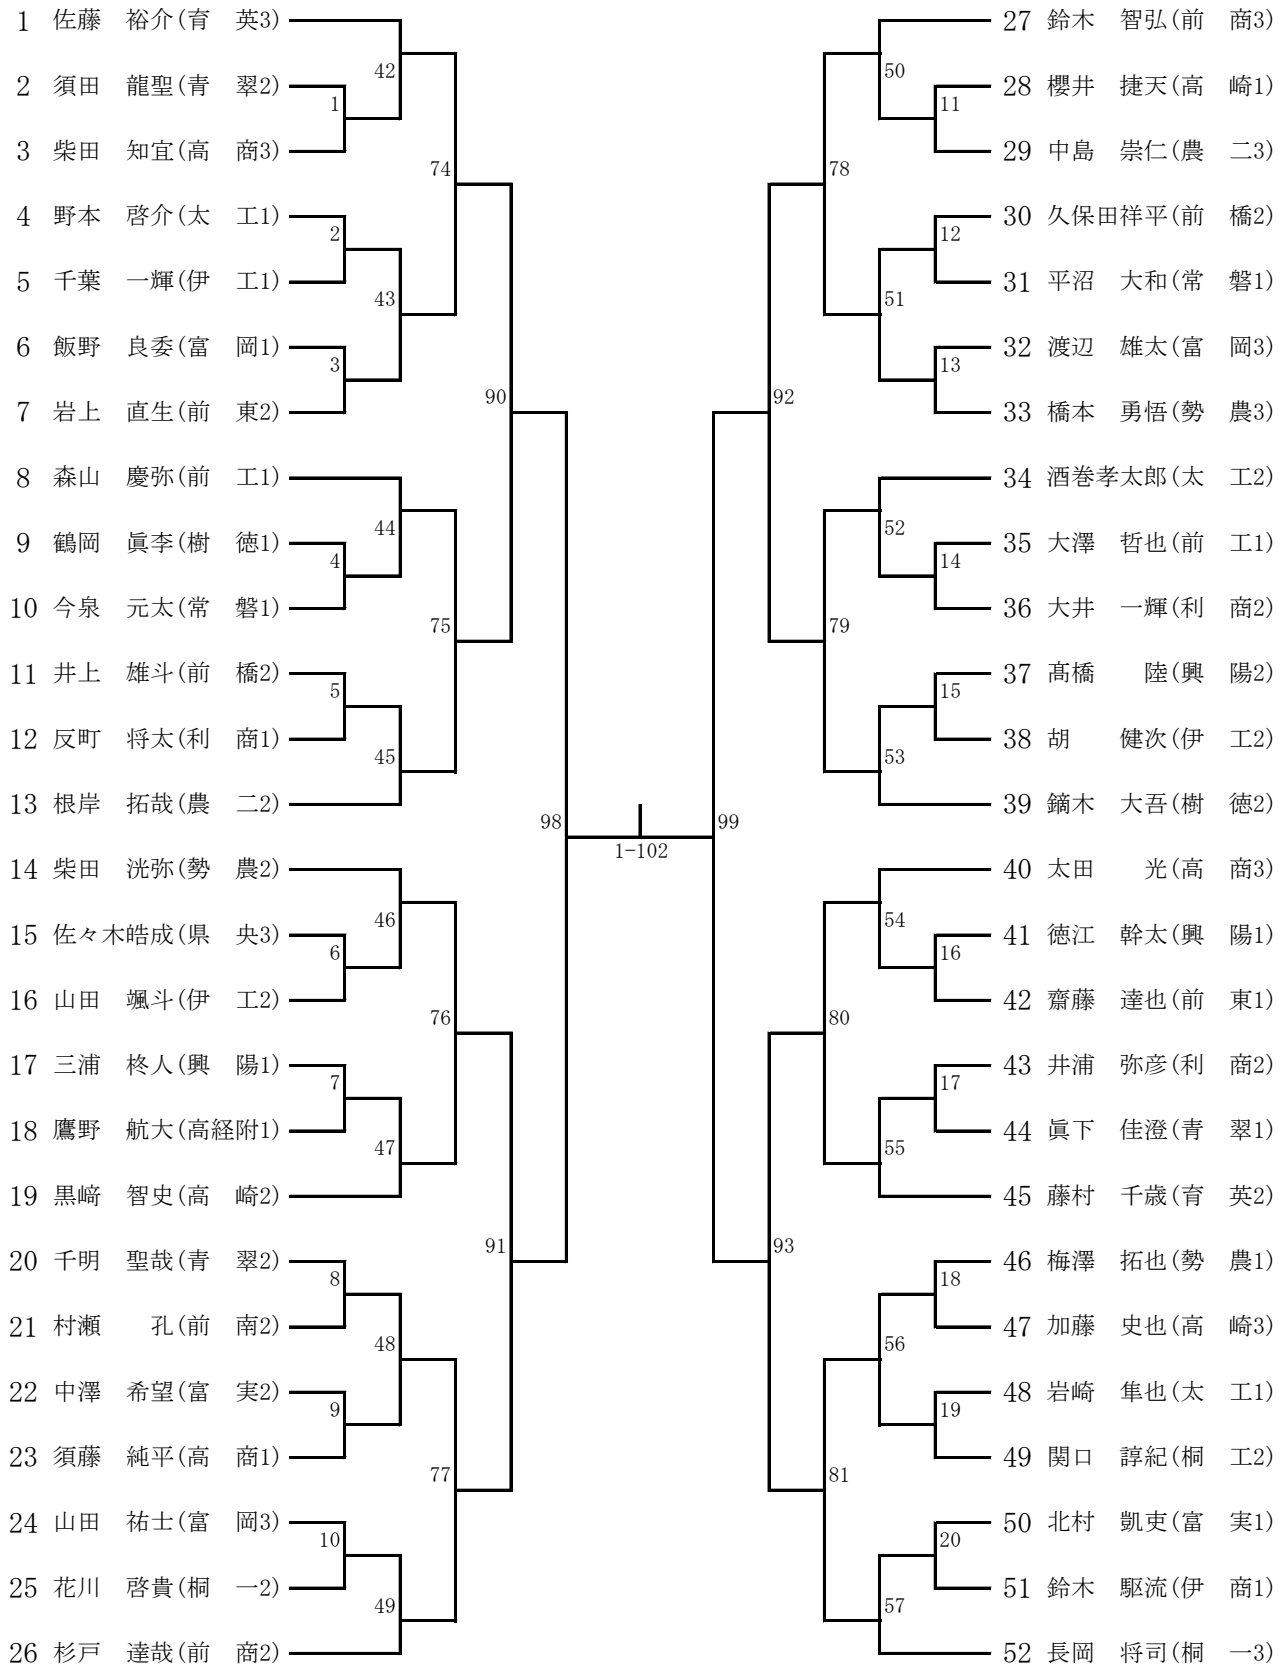

平成25年度 第63回群馬県高等学校柔道選手権大会  
兼 第62回全国高等学校柔道大会群馬県予選

平成25年6月15日(土)  
ぐんま武道館第一道場

男子団体試合

女子団体試合

男子 60kg級

第一試合場

男子 66 kg級

第一試合場

男子 73kg級

第三試合場

男子 81kg級

第二試合場

男子 90 kg級

第二試合場

男子100kg級

第二試合場