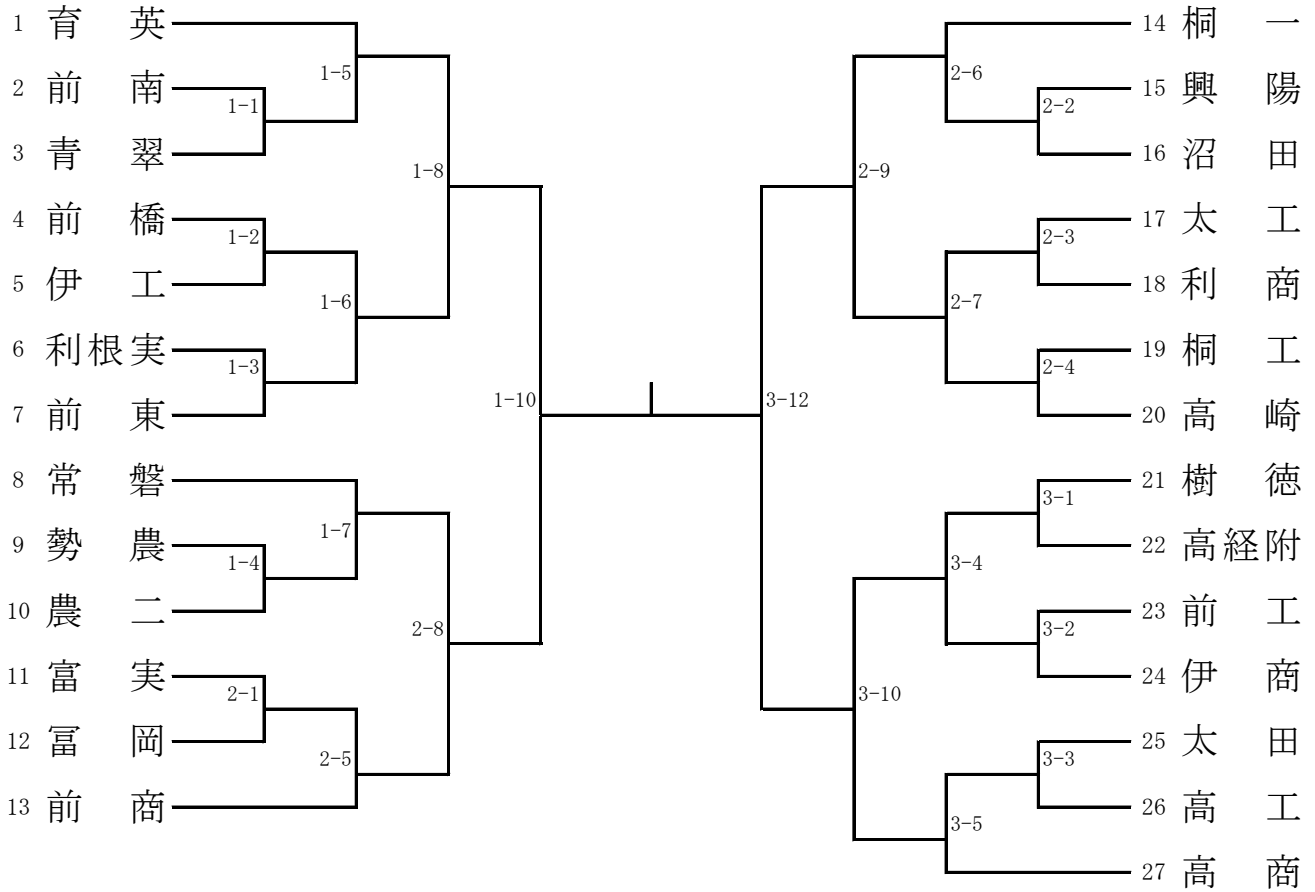

平成25年度 第63回群馬県高等学校柔道選手権大会  
兼 第62回全国高等学校柔道大会群馬県予選

平成25年6月15日(土)  
ぐんま武道館第一道場

男子団体試合

女子団体試合

男子 60kg級

第一試合場

男子 66 kg級

第一試合場