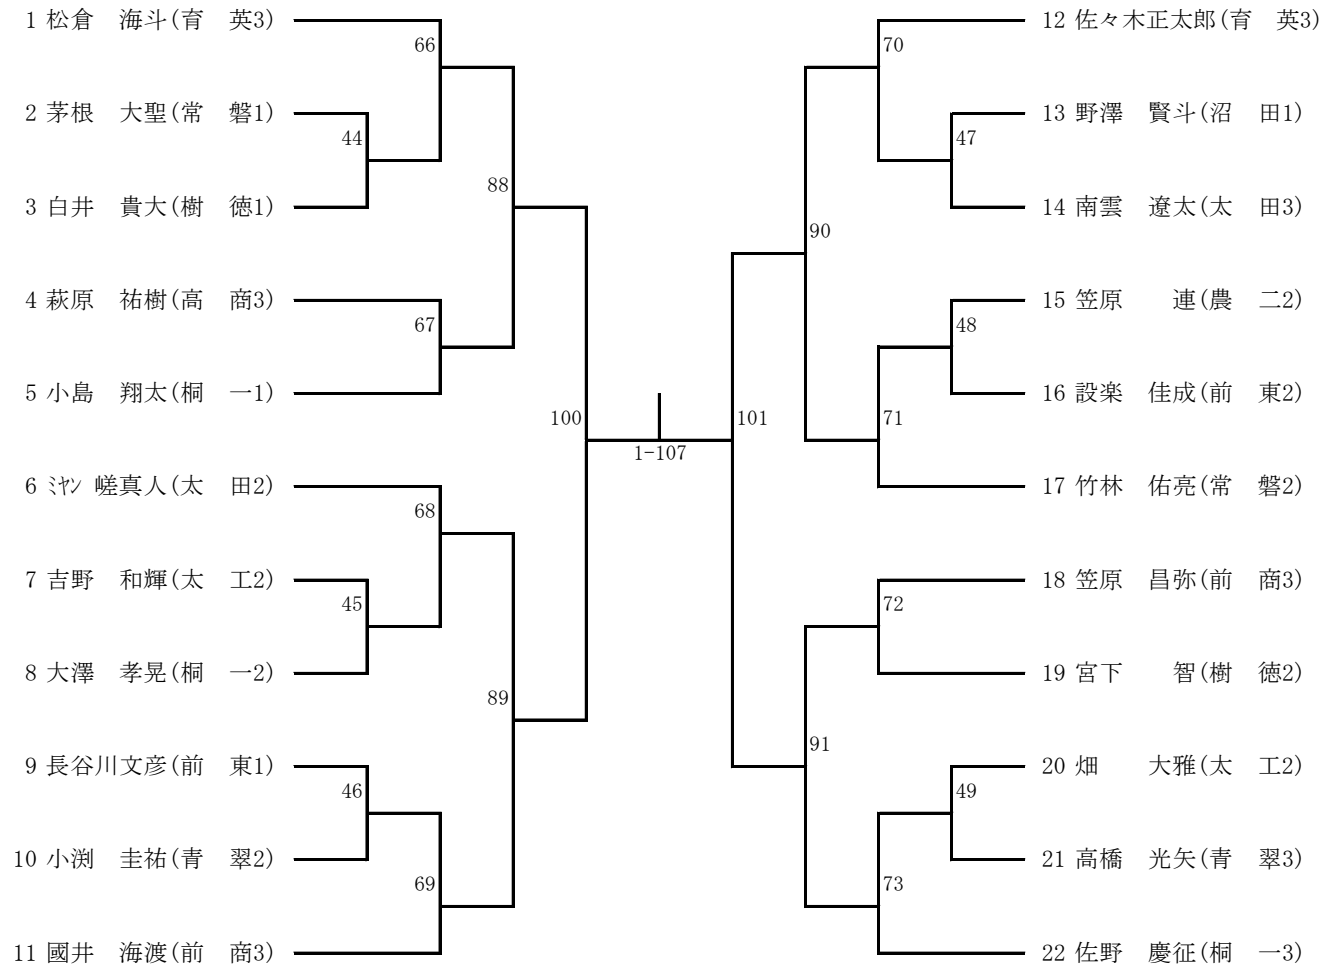

男子 73kg級

第三試合場

男子 81kg級

第二試合場

男子 90 kg級

第二試合場

男子100kg級

第二試合場

男子100kg超級

女子48kg級

第三試合場

女子52kg級