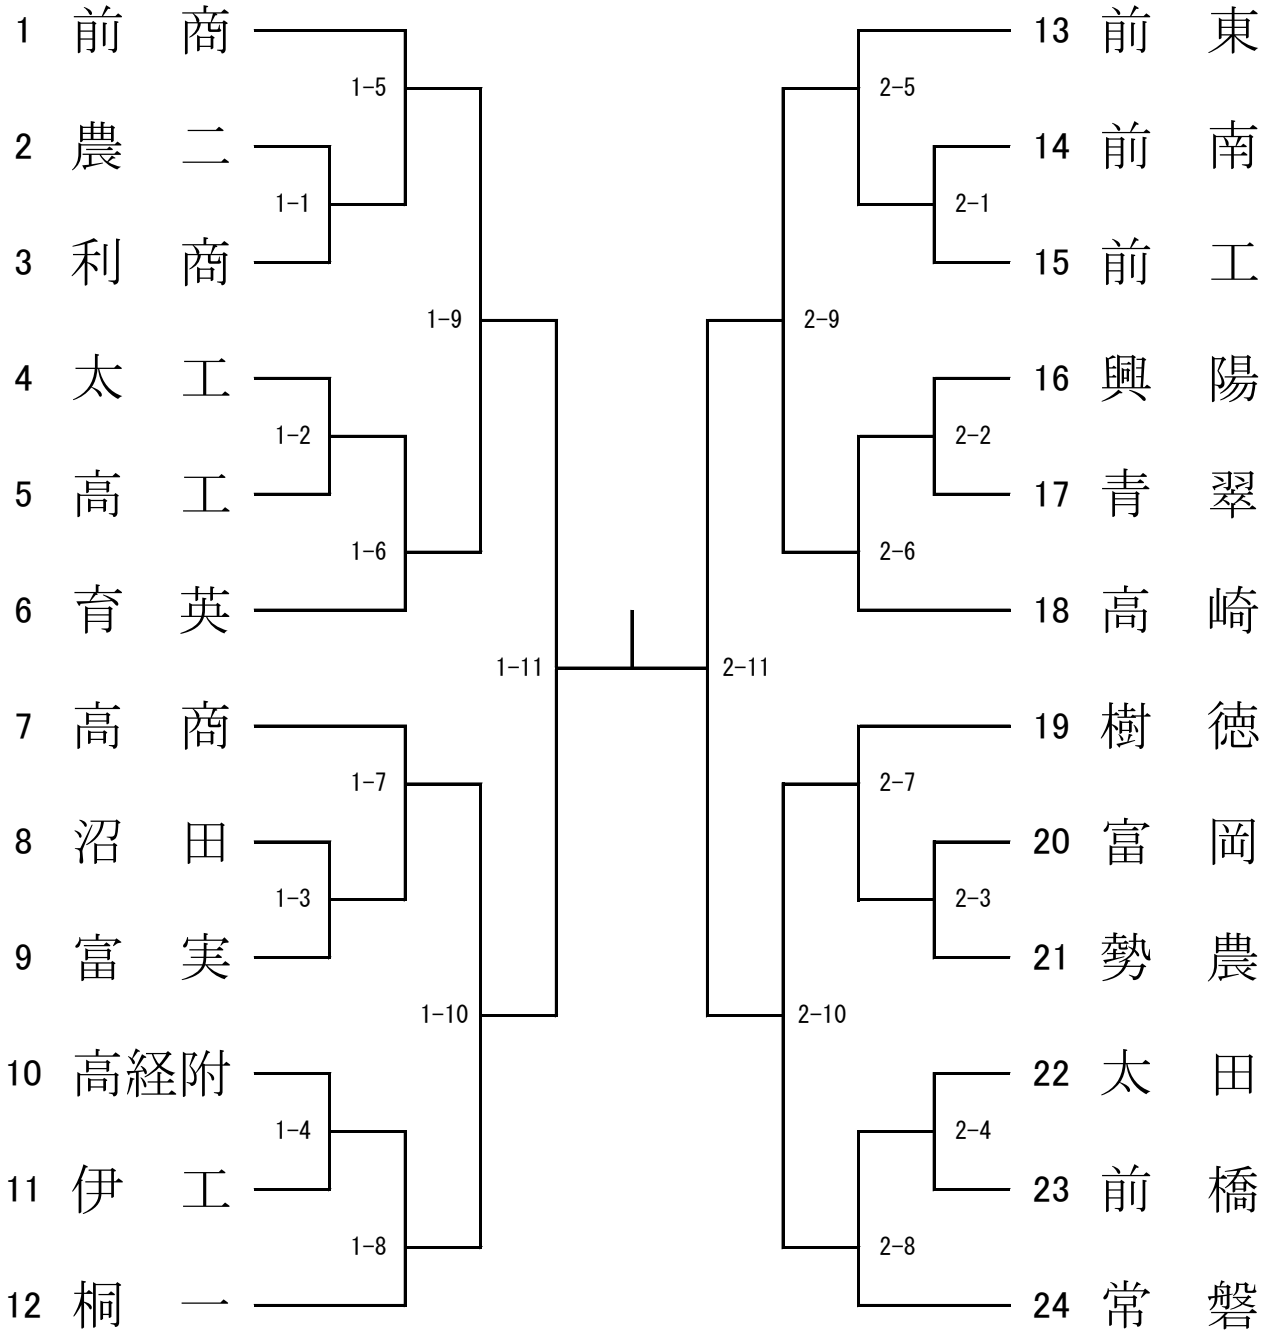

男子団体試合

女子団体試合

[第三試合場]

学校名	1	2	3	4	5	6	勝	敗	分	順位
1 育英										
2 健大高										
3 常磐										
4 前東										
5 勢農										
6 高女										

試合順序

① 3-4

⑥ 1-5

⑪ 4-2

② 2-5

⑦ 6-2

⑫ 1-3

③ 1-6

⑧ 5-3

⑬ 4-5

④ 2-3

⑨ 1-4

⑭ 3-6

⑤ 6-4

⑩ 5-6

⑮ 1-2