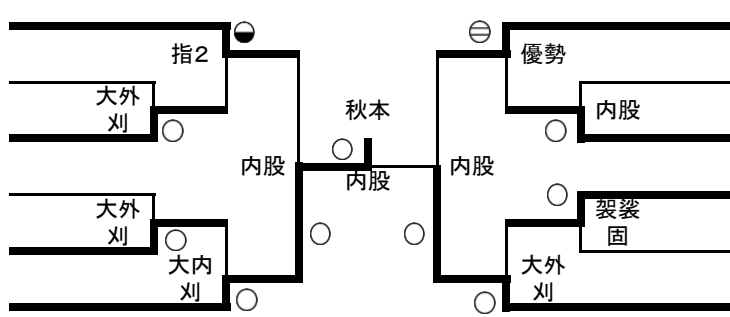

平成28年度 群馬県高等学校学年別柔道大会

平成28年4月23日(土)

ALSOKぐんま武道館

【第1学年】

73kg級

【第三試合場】

- 1 平野 就汰(桐 一)
- 2 青木翔太郎(高 工)
- 3 森田 翔(勢 農)
- 4 箕輪 壮瑛(前 東)
- 5 橋本 将司(伊 工)
- 6 五十嵐 巧(樹 徳)
- 7 岡田 洸人(常 磐)

- 8 五十嵐 潤(桐 一)
- 9 野口 竜太(伊 工)
- 10 常 宗睿(前 橋)
- 11 武井 優人(沼 田)
- 12 小林 海朋(高 商)
- 13 堤 智也(伊 工)
- 14 茂呂 旭飛(常 磐)
- 15 野本 龍也(高 崎)

【第二試合場】

81kg級

- 1 森田 亮(前 商)
- 2 鈴木 涼介(興 陽)
- 3 中嶋 大雄(前 工)
- 4 茂木 遼太(高 工)
- 5 兵藤 太一(沼 田)
- 6 秋本 凌吾(育 英)

- 7 茂木 武蔵(富 岡)
- 8 佐復 琉聖(育 英)
- 9 横沢 悠貴(前 商)
- 10 川島 智也(勢 農)
- 11 山本 大陸(前 商)
- 12 君島 汰志(桐 一)

【第一試合場】

90kg級