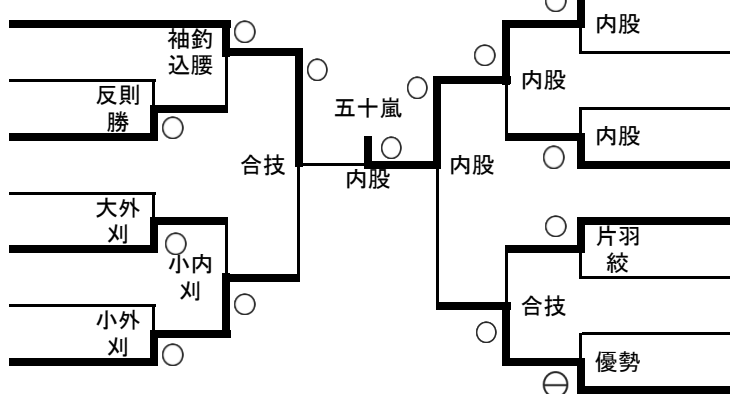

平成28年度 群馬県高等学校学年別柔道大会

平成28年4月23日(土)

ALSOKぐんま武道館

【第1学年】

73kg級

【第三試合場】

- 1 平野 就汰(桐 一)
- 2 青木翔太郎(高 工)
- 3 森田 翔(勢 農)
- 4 箕輪 壮瑛(前 東)
- 5 橋本 将司(伊 工)
- 6 五十嵐 巧(樹 徳)
- 7 岡田 洸人(常 磐)

- 8 五十嵐 潤(桐 一)
- 9 野口 竜太(伊 工)
- 10 常 宗睿(前 橋)
- 11 武井 優人(沼 田)
- 12 小林 海朋(高 商)
- 13 堤 智也(伊 工)
- 14 茂呂 旭飛(常 磐)
- 15 野本 龍也(高 崎)

【第二試合場】

81kg級

- 1 森田 亮(前 商)
- 2 鈴木 涼介(興 陽)
- 3 中嶋 大雄(前 工)
- 4 茂木 遼太(高 工)
- 5 兵藤 太一(沼 田)
- 6 秋本 凌吾(育 英)

- 7 茂木 武蔵(富 岡)
- 8 佐復 琉聖(育 英)
- 9 横沢 悠貴(前 商)
- 10 川島 智也(勢 農)
- 11 山本 大陸(前 商)
- 12 君島 汰志(桐 一)

【第一試合場】

90kg級