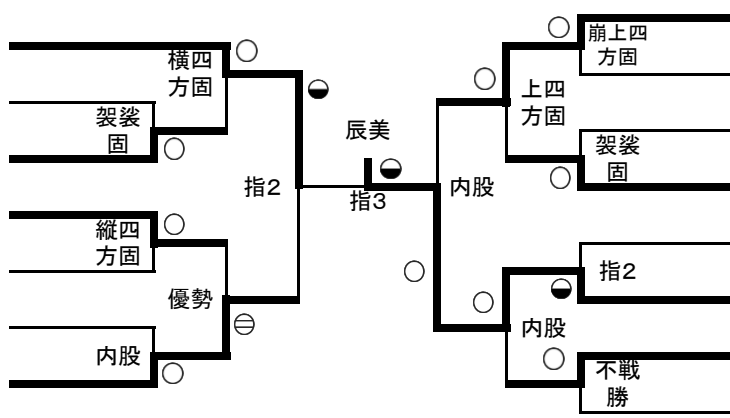

【第一試合場】

90kg級

1. 1 見友 朝勝(高 商)
2. 2 渡邊 励(健大高)
3. 3 中村 龍(桐 一)
4. 4 柴田 昌彦(育 英)
5. 5 田中 祐樹(前 工)
6. 6 小出 達也(富 岡)
7. 7 大石 樹人(常 磐)