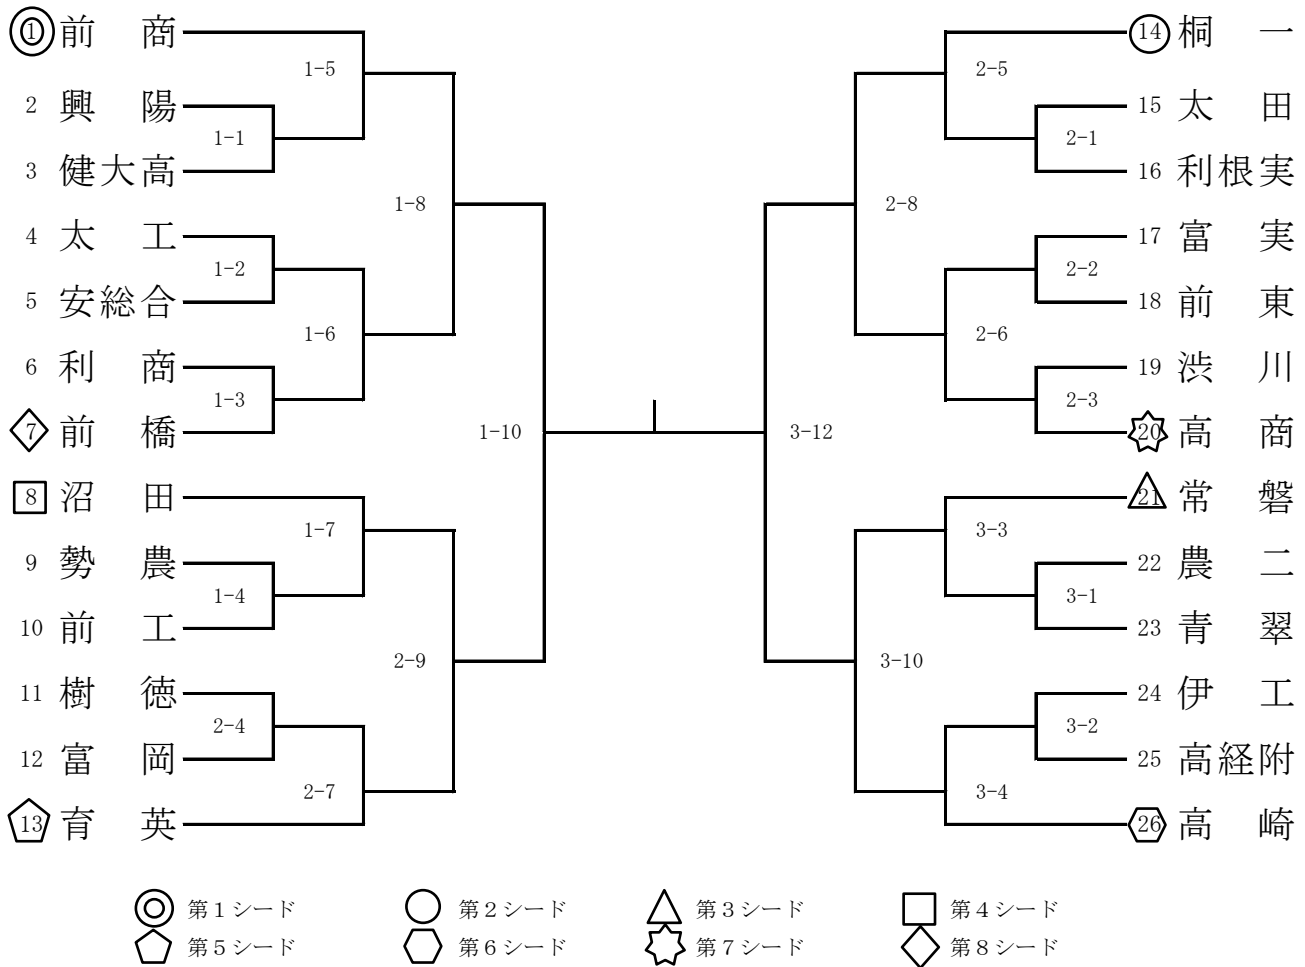

平成28年度 第66回群馬県高等学校柔道選手権大会
兼 第65回全国高等学校柔道大会群馬県予選

平成28年6月18日(土)
ぐんま武道館第一道場

男子団体試合

女子団体試合