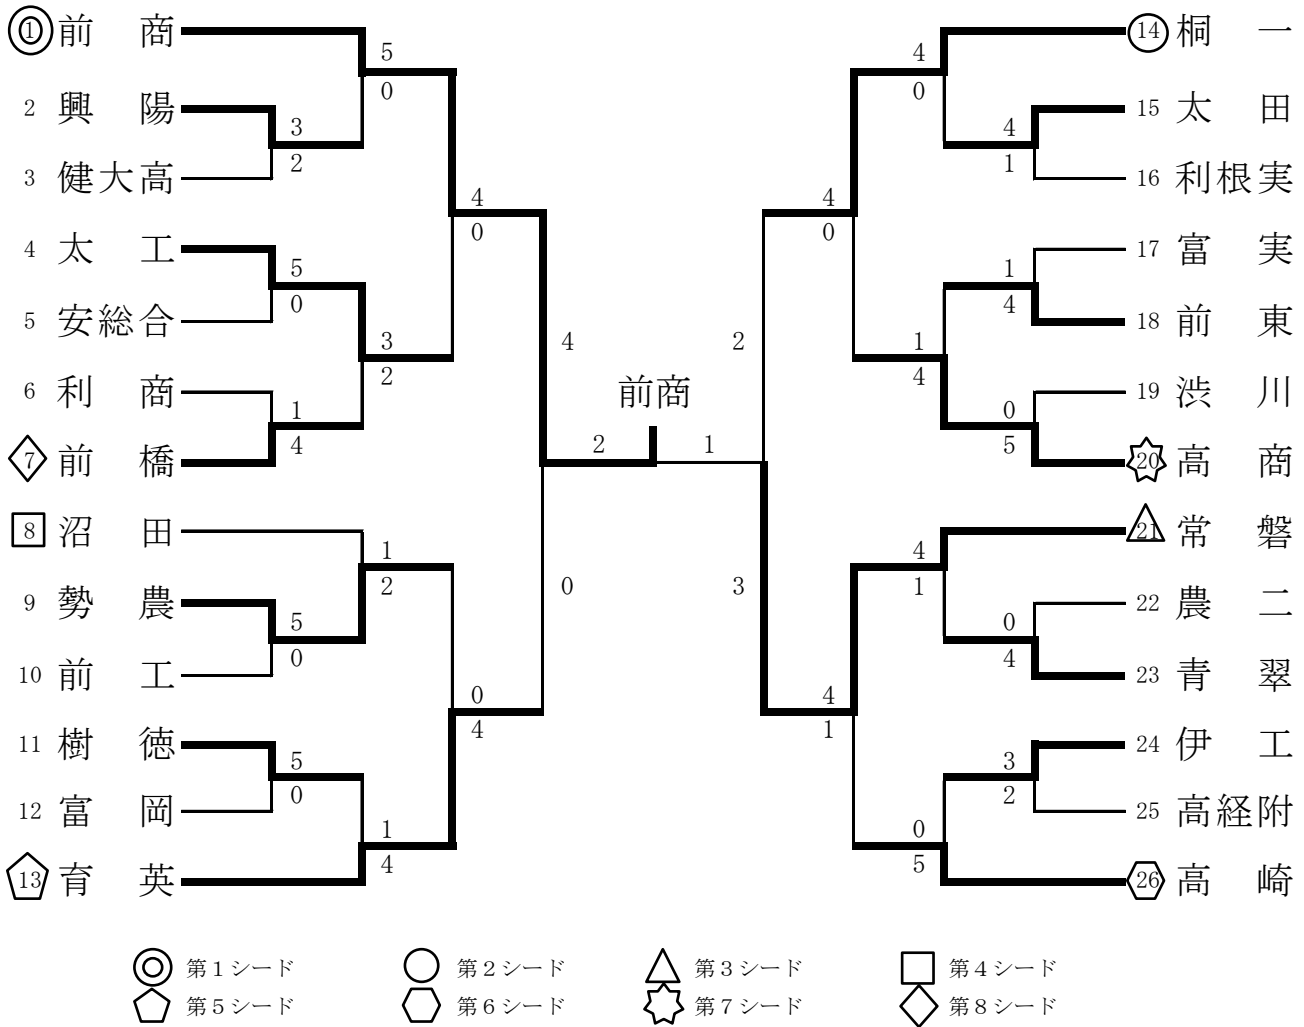

平成28年度 第66回群馬県高等学校柔道選手権大会
兼 第65回全国高等学校柔道大会群馬県予選

平成28年6月18日(土)
ぐんま武道館第一道場

男子団体試合

女子団体試合