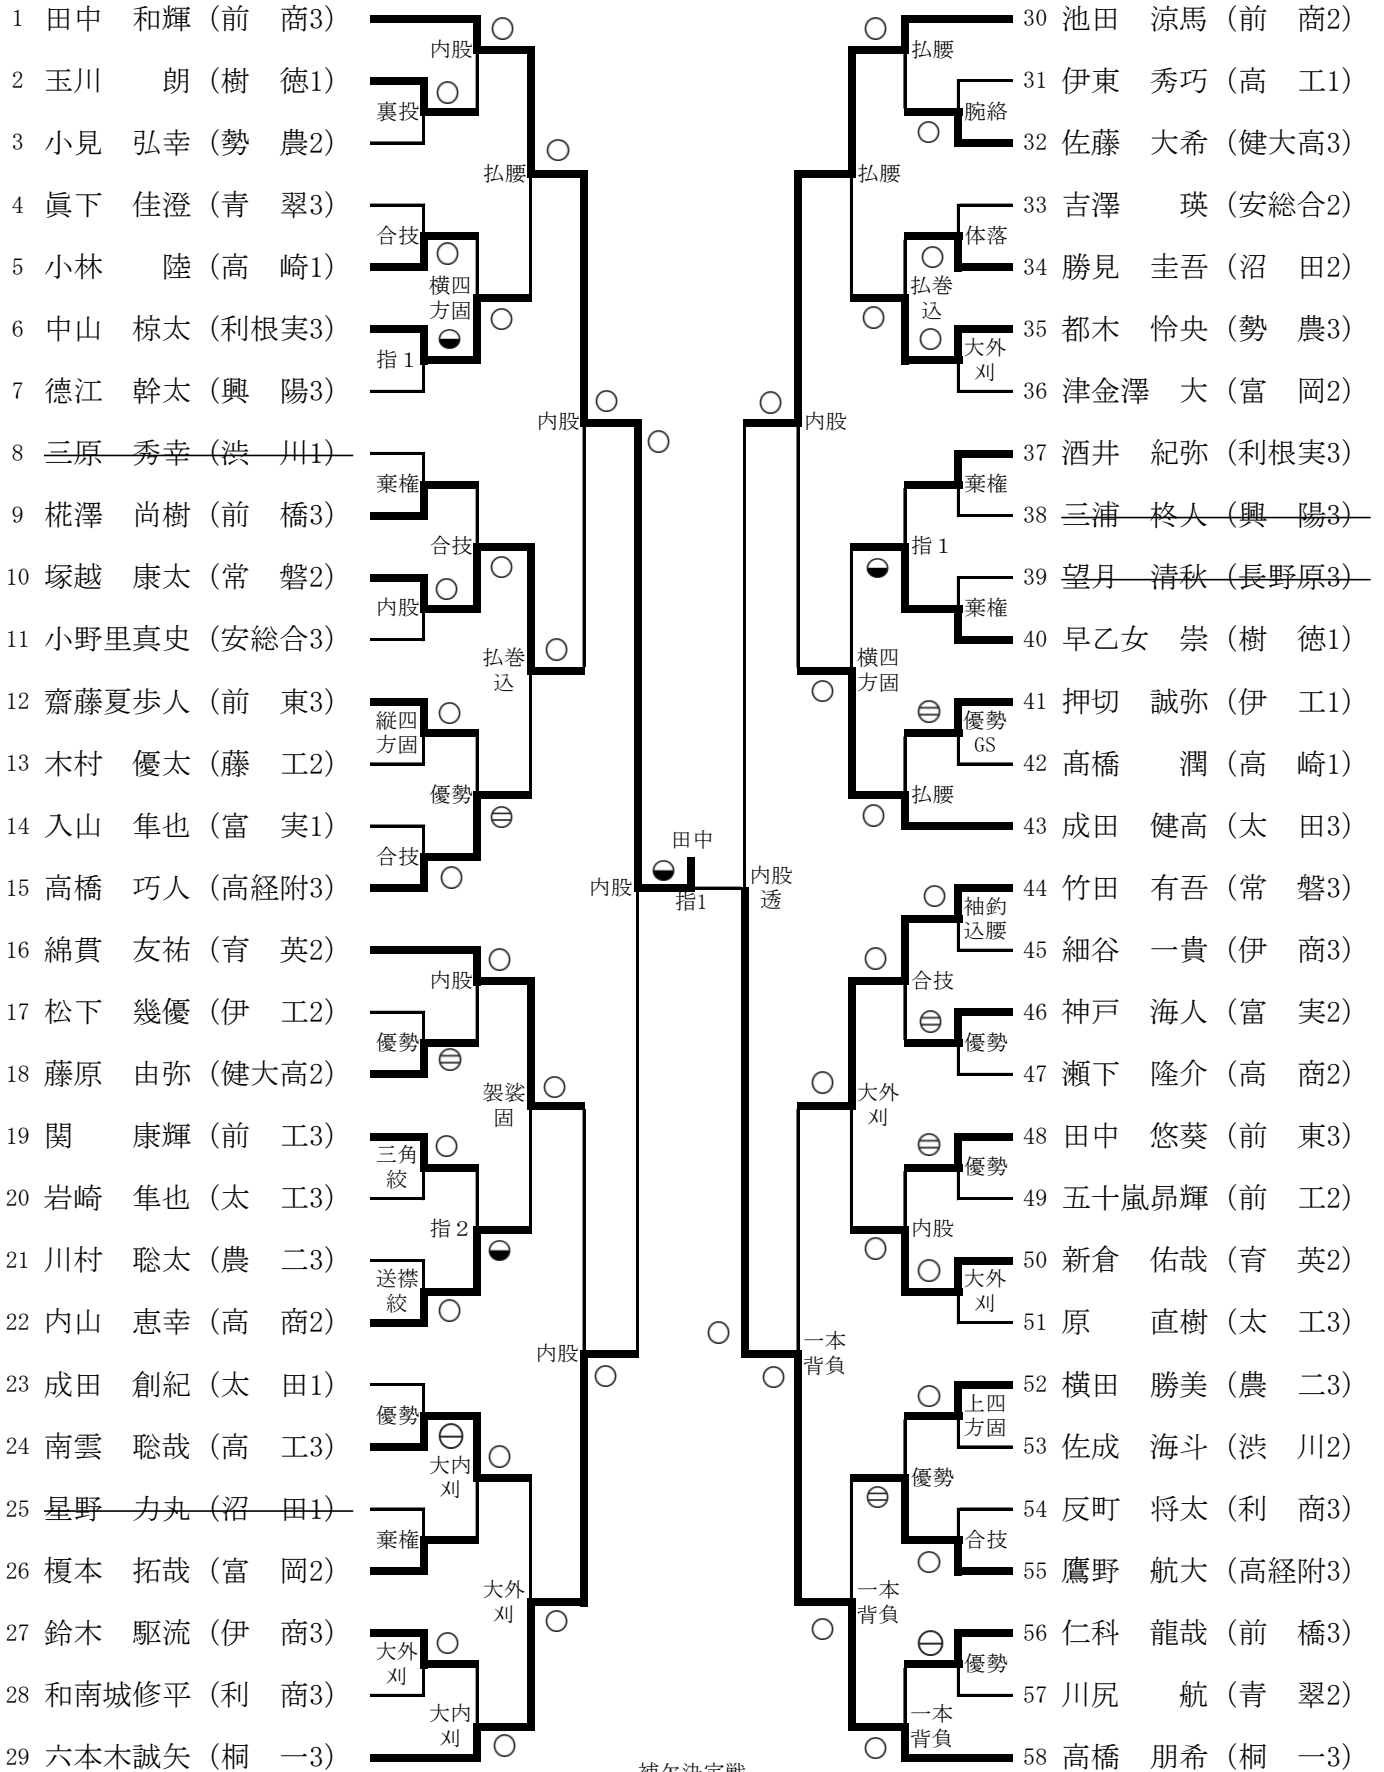

男子個人試合

第一試合場

第二試合場

補欠決定戦

池田

優勢

GS

六本木