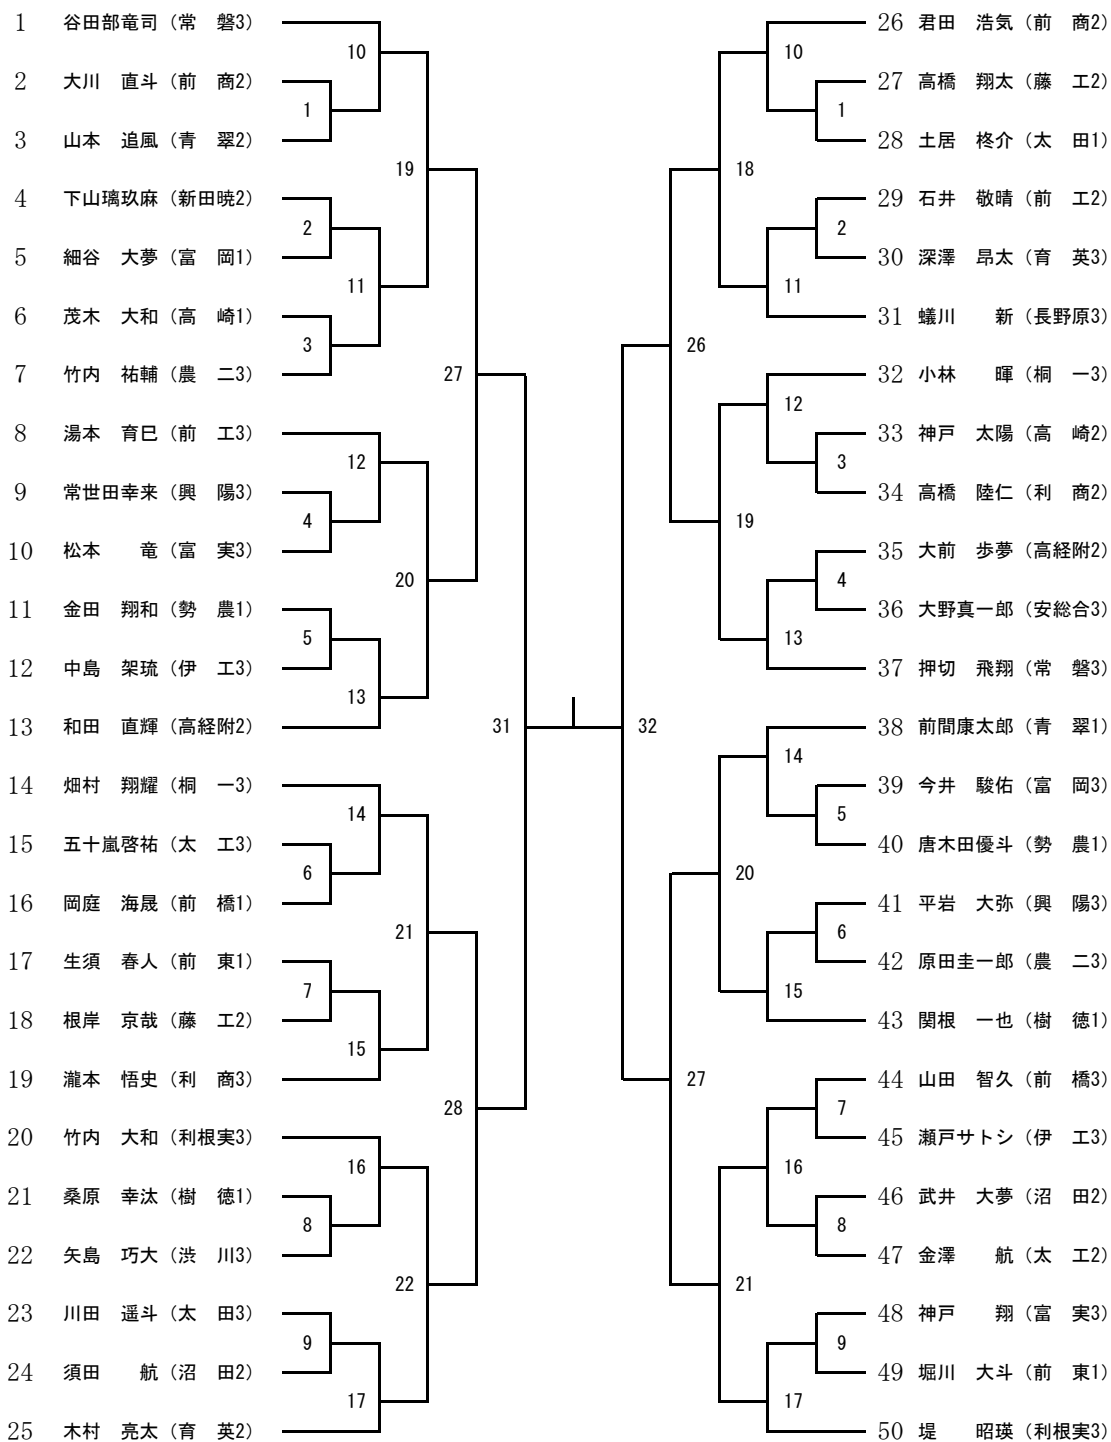

男子個人試合

第一試合場

第二試合場

男子団体試合

順位決定戦

女子団体試合

	1	2	3	4	5	6
	育英	前東	利根実	健大高	勢農	常磐
1						
2	3-1					
3	3-4	3-11				
4	3-7	3-14	3-2			
5	3-10	3-8	3-13	3-5		
6	3-15	3-6	3-9	3-12	3-3	
結果						