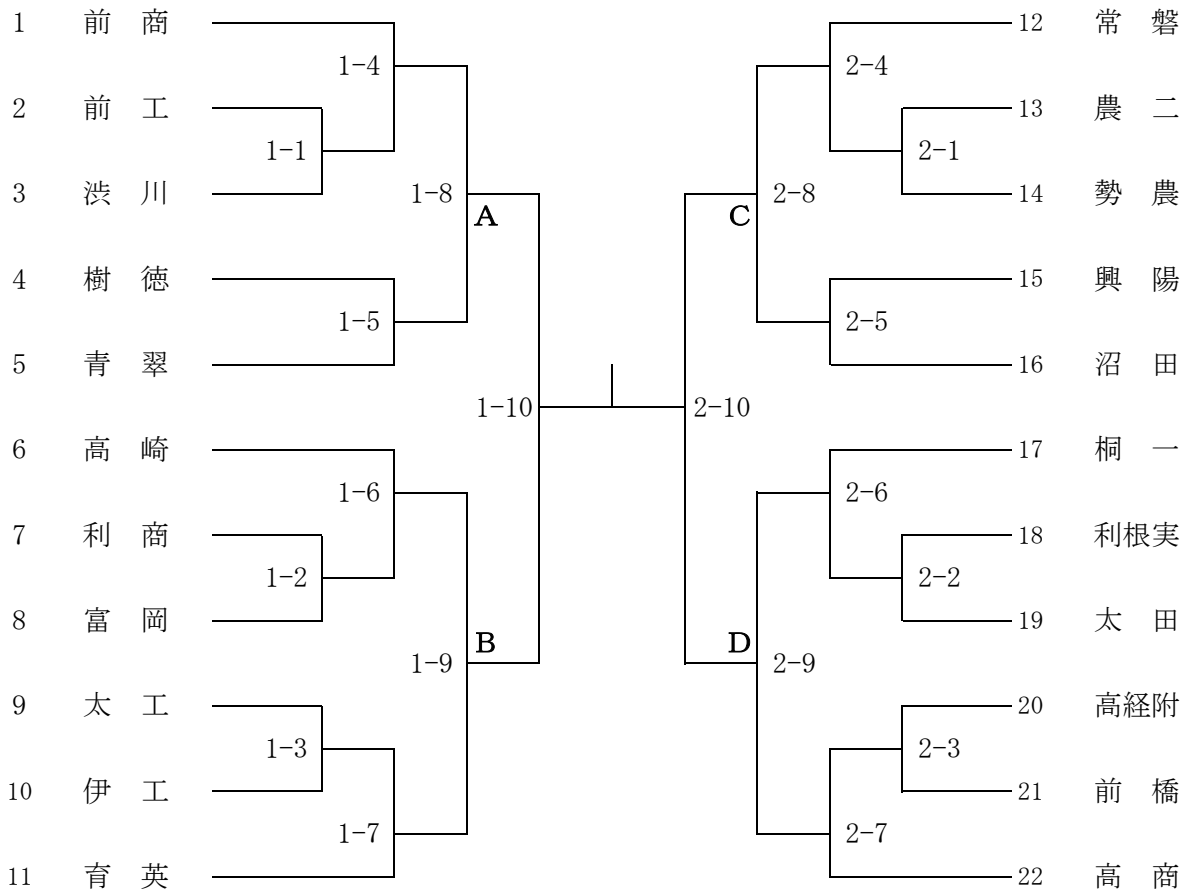

男子個人試合

第一試合場

第二試合場

男子団体試合

順位決定戦

女子団体試合

	1	2	3	4	5	6
	育英	前東	利根実	健大高	勢農	常磐
1						
2	3-1					
3	3-4	3-11				
4	3-7	3-14	3-2			
5	3-10	3-8	3-13	3-5		
6	3-15	3-6	3-9	3-12	3-3	
結果						